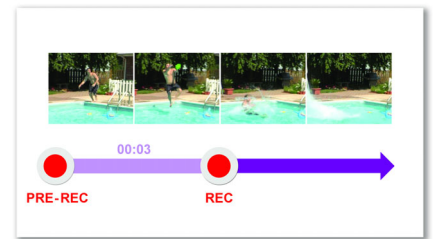

Vooropname van 3 seconden

De mooiste momenten in uw leven komen soms als een verrassing. Maar met een vooropname van 3 seconden kunt u meer op video vastleggen, zelfs als u net te laat de opnameknop hebt ingedrukt. Als u de vooropnamefunctie hebt geselecteerd, zal uw camcorder 3 seconden voordat u de opnameknop indrukt automatisch beginnen met opnemen. Dankzij deze ingebouwde zekerheid hoeft u nooit meer een moment te missen.