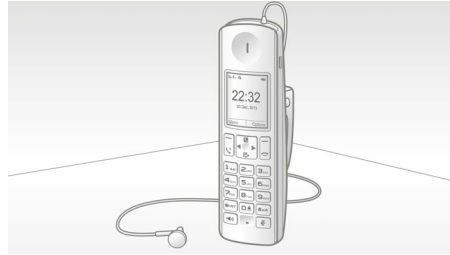

Kulaklık jakı ve kemer klipsi

2,5 mm kulaklık jakı ve kemer klipsi, evin içinde hareket etmeniz gerekse bile kolayca eller serbest görüşmeler yapmanızı sağlar.