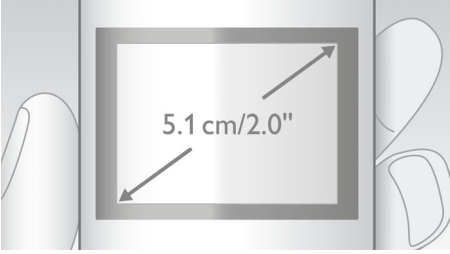

5,1 cm (2,0") TFT renkli ekran

Yüksek kontrastlı 5,1 cm (2,0") TFT renkli ekran

Bebek telsizi

Bebğinizin size ihtiyacı olduğundan haberdar olun. DECT ahizeyi bebeğinizin odasına koyun ve bebeğiniz ağlamaya başladığında baz ünitesinden, bir başka DECT telefondan (yani bir başka sabit numaradan) veya cep telefonundan (dışarı çıktığınızda) duyun.