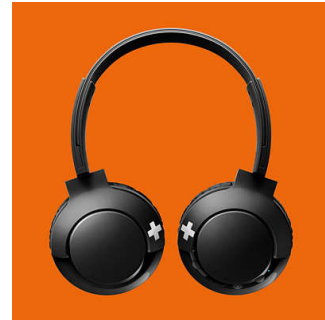

Philips
Kabellose On-Ear-
Kopfhörer mit Mikrofon

32-mm-Treiber/geschlossen

On-Ear
Weiche Ohrpolster
Flach zusammenklappbar

SHB3075BK

Fühl den Bass+

Die BASS+-Kopfhörer von Philips packen überwältigende, satte Bässe in ein elegantes, kompaktes Design. Tolle Optik, großartiger Klang und ein hervorragendes Preis-/Leistungsverhältnis. Kabellose Bluetooth-Kopfhörer für Beats mit mehr Bass in handlichem Format.

Anpassbar

BASS+ Kopfhörer wurden für die ideale Passform entwickelt. Die drehbaren Ohrmuscheln und der anpassbare Bügel sorgen daher für optimalen Komfort.

Voluminöser, satter Bass

Durch die voluminösen, kräftigen Bässe spürst du den Beat in allen seinen Facetten! Lass dich nicht vom schlanken Design täuschen! Speziell abgestimmte Lautsprecher und Bassöffnungen erzeugen Bässe im Ultraniedrigfrequenzbereich und sorgen so für ein einzigartiges BASS+-Timbre.

Bluetooth

Verbinde deine Kopfhörer einfach mit einem beliebigen Bluetooth-Gerät und höre kabellos Musik.

Steuertasten

Über die Steuertasten an der rechten Ohrmuschel steuerst du deine Musik und Anrufe per Berührung.

Flach zusammenklappbar

Mit ihrem flachen Klappdesign lassen sich die BASS+ Kopfhörer einfach zusammenklappen und verstauen – die perfekten Reisebegleiter.

Freisprechanrufe

Praktischer Freisprechbetrieb mit Mikrofon und Bluetooth® 4.1