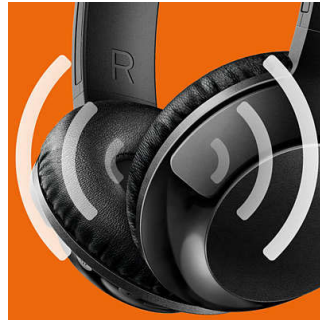

Anpassbar

BASS+ Kopfhörer wurden für die ideale Passform entwickelt. Die drehbaren Ohrmuscheln und der anpassbare Bügel sorgen daher für optimalen Komfort.

Voluminöser, satter Bass

Durch die voluminösen, kräftigen Bässe spürst du den Beat in allen seinen Facetten! Lass dich nicht vom schlanken Design täuschen! Speziell abgestimmte Lautsprecher und Bassöffnungen erzeugen Bässe im Ultraniedrigfrequenzbereich und sorgen so für ein einzigartiges BASS+-Timbre.