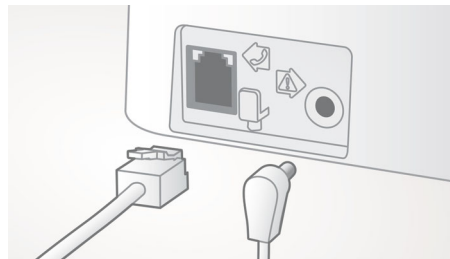

Jednoduché nastavenie

Dokonalé pohodlie vďaka jednoduchému nastaveniu. Zjednodušená inštalácia – produkt typu Plug & Play