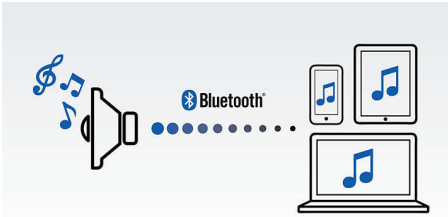

Philips
Enceinte portable sans fil

Bluetooth®
Batterie rechargeable
2 W

BT50G

Taille mini, son maxi

Compacte et facile à transporter, votre enceinte diffuse votre musique sans fil grâce à la technologie Bluetooth®. Choisissez la couleur qui correspond à votre style et profitez de votre musique n'importe quand et n'importe où grâce à la batterie intégrée.

- Entrée audio, pour une connexion facile à la plupart des appareils
- Profitez de votre musique sans fil grâce au Bluetooth®

PHILIPS

Points forts

Profitez de votre musique sans fil

Le Bluetooth® est une technologie de communication sans fil à courte portée fiable et peu gourmande en énergie. Cette technologie permet une connexion sans fil facile à un iPod/iPhone/iPad ou d'autres appareils Bluetooth® tels que des smartphones, des tablettes ou même des ordinateurs portables. Ainsi, cette enceinte pourra diffuser facilement sans fil vos musiques préférées et le son de vos jeux ou vidéos.

Filtre anti-distorsion

Le filtre anti-distorsion vous permet d'écouter de la musique plus fort sans baisse de qualité,

même lorsque la batterie est presque déchargée. Elle accepte les signaux d'entrée compris entre 300 mV et 1 000 mV, et évite que la distorsion n'endommage vos enceintes. Cette fonction intégrée contrôle le signal musical transmis par l'amplificateur en faisant en sorte que les pics restent dans la gamme de fréquences de l'amplificateur, afin d'éviter la distorsion due à l'écrêtage sans affecter le volume. La capacité d'une enceinte portable à reproduire les pics sonores diminue avec le niveau de charge de la batterie, mais le filtre anti-distorsion réduit les pics causés par ce faible niveau.