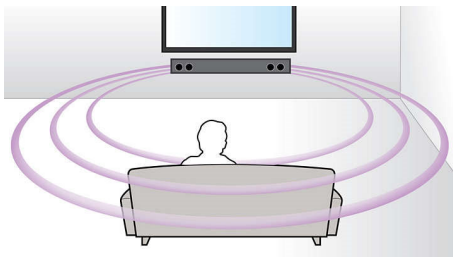

Zasnovano za enostavno uporabo

- Nizek profil za popolno prileganje prostoru pred televizorjem
- Izjemno tanek zvočnik SoundBar – širok le 85 cm

Bogatejši zvok pri gledanju TV-oddaj in filmov

- Virtualni prostorski zvok za pristne filmske užitke
- Dolby Digital za vrhunsko doživetje filma

PHILIPS

Značilnosti

Virtualni prostorski zvok

Philipsov virtualni prostorski zvok s sistemom z manj kot petimi zvočniki reproducira bogat in pristen prostorski zvok. Izjemno napredni prostorski algoritmi posnemajo zvočne značilnosti idealnega 5,1-kanalnega okolja. Visokokakovosten stereo zvok pretvori v pristen in večkanalni prostorski zvok. Ni vam treba kupiti dodatnih zvočnikov, kablov ali stojal za zvočnike, da bi uživali v zvoku, ki zapolni ves prostor.

Zvočni vhod

Zvočni vhod vam omogoča enostavno predvajanje glasbe neposredno iz predvajalnika iPod/iPhone/iPad/MP3 ali prenosnega računalnika prek enostavne povezave s Philipsovim sistemom za domači kino.

Nizek profil

Nizek profil za popolno prileganje prostoru pred televizorjem

Izjemno tanek zvočnik SoundBar

Izjemno tanek zvočnik SoundBar – širok le 85 cm

Specifikacije

Zvok

- Izboljšava zvoka: Regulacija visokih in nizkih tonov, Virtualni prostorski zvok
- Glasbeni sistem: Dolby Digital
- Izhodna moč zvočnika: 2 x 20 W
- Skupna moč (RMS) pri 30 % THD: 40 W