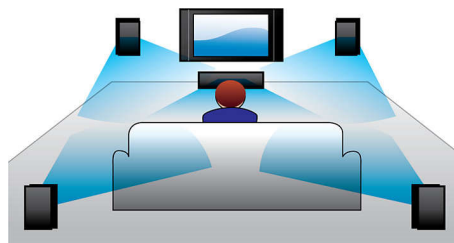

Zasnovano za enostavno uporabo

- Nizek profil za popolno prileganje prostoru pred televizorjem
- Izjemno tanek zvočnik SoundBar – širok le 85 cm

Bogatejši zvok pri gledanju TV-oddaj in filmov

- Virtualni prostorski zvok za pristne filmske užitke
- Dolby Digital za vrhunsko doživetje filma

PHILIPS

Značilnosti

Virtualni prostorski zvok

Philipsov virtualni prostorski zvok s sistemom z manj kot petimi zvočniki reproducira bogat in pristen prostorski zvok. Izjemno napredni prostorski algoritmi posnemajo zvočne značilnosti idealnega 5,1-kanalnega okolja. Visokokakovosten stereo zvok pretvori v pristen in večkanalni prostorski zvok. Ni vam treba kupiti dodatnih zvočnikov, kablov ali stojal za zvočnike, da bi uživali v zvoku, ki zapolni ves prostor.

Zvočni vhod

Zvočni vhod vam omogoča enostavno predvajanje glasbe neposredno iz predvajalnika iPod/iPhone/iPad/MP3 ali prenosnega računalnika prek enostavne povezave s Philipsovim sistemom za domači kino.

Glasbeno napravo enostavno povežite prek zvočnega vhoda in glasbo v vrhunski kakovosti predvajajte s Philipsovim sistemom za domači kino.

Dolby Digital

Ker Dolby Digital, vodilni svetovni standard za digitalni večkanalni zvok, uporablja enak način obdelave zvoka, kot ga ima človeško uho, doživljate izjemno kakovosten prostorski zvok z resničnimi prostorskimi značilnostmi.