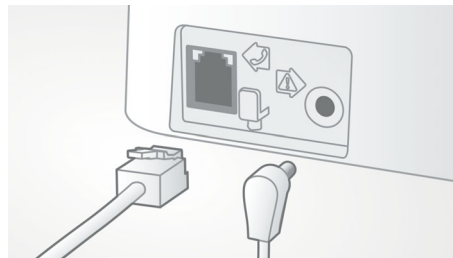

先進的音響測試

我們採用與高階耳機製造商相同的測試方式，來測試我們 DECT 數位無線電話的音效品質。透過先進的人耳模擬器，我們能夠精準模擬使用者實際聽到聲音的狀況。這有助於我們的音響工程師測量和微調頻率反應、失真和整體聽覺感知等細節，成就完美原音重現。

自動音量控制

自動音量控制可調和距離、訊號強度或來電者電話造成的聲音訊號變化，藉此讓您聽到的音量隨時保持穩定。在訊號較強時降低音訊放大功能，而訊號較弱時，則加大音訊放大功能。讓您得以順暢通話，不受惱人音量變化干擾。

來電顯示 *

在接聽電話之前，有時會想先得知來電者身分。我們的來電顯示功能便可讓您得知電話線路另一端來電者的身分。

設定容易

裝設簡易給您極致便利。安裝簡易的隨插即用產品

環保產品

飛利浦話機非常省電，設計充分展現出對環境的重視。

防滑設計

話機背面採用特殊質感處理，增添舒適感及更佳防滑功能。