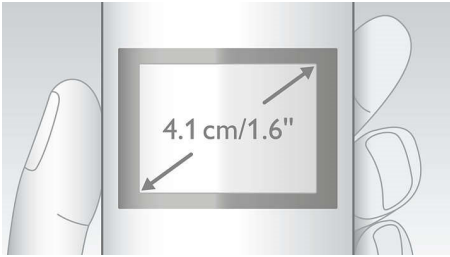

PHILIPS

Ypatybės

4,1 cm (1,6 in) ekranas

Gerai matomas 4,1 cm (1,6 in) ekranas su foniniu apšvietimu

Modernus garso tikrinimas

Mes tikriname savo DECT telefonų garso kokybę taip, kaip tai daro aukščiausios klasės ausinių gamintojai. Naudodami modernų ausies imitatorių galime tiksliai atkurti tai, ką žmonės realiai girdi. Tai padeda mūsų akustikos inžinieriams išmatuoti ir tiksliai suderinti tokius dalykus kaip dažnių diapazonas, iškraipymai visame girdimame diapazone, kad būtų sukurtas tobulas garso atkūrimas.