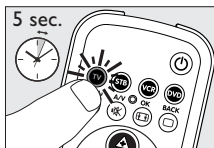

- **Reageert het apparaat helemaal niet of niet op alle toetscommando's, volg dan de instructies onder 'De afstandsbediening instellen voor TV', of ga voor on line installeren naar: www.philips.com/lurc. Volg de instructies op het scherm in het Philips-helpcenter voor universele afstandsbedieningen. In stap 1, 'Find your remote' (Zoek uw afstandsbediening), selecteert u SRP 3004 als uw afstandsbediening.**

Voorbeeld tv:

1 Zet de tv handmatig aan of gebruik hiervoor de originele afstandsbediening, stem af op kanaal 1.

2 Selecteer TV: houd de toets  5 seconden ingedrukt totdat deze tweemaal knippert en vervolgens blijft branden.