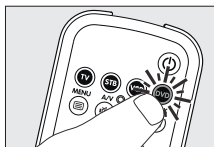

Een toets herstellen

Als een apparaat niet goed op een opdracht reageert, kunt u de afstandsbediening in de database laten zoeken naar de toetsfunctie.

Tijdens de eerste installatie

1. 1 Zorg ervoor dat het ontvangende apparaat kan reageren. Als u bijvoorbeeld probeert de afspreeknop van uw DVD-speler te herstellen, zorg er dan voor dat er een DVD in de DVD-speler is geplaatst, omdat de afspreeknop anders niet kan werken.
  2. 2 Houd de toets die niet werkt *ingedrukt* en laat de toets *onmiddellijk* los zodra het apparaat reageert. Herhaal dit voor elke toets die niet werkt.
2. Als de toets nog steeds niet (goed) werkt, houdt u de toets nogmaals gedurende een langere tijd ingedrukt.

Na de eerste installatie

1. 1 Zorg ervoor dat het ontvangende apparaat kan reageren. Als u bijvoorbeeld probeert de afspreeknop van uw DVD-speler te herstellen, zorg er dan voor dat er een DVD in de DVD-speler is geplaatst, omdat de afspreeknop anders niet kan werken.
  2. 2 Selecteer het apparaat dat u wilt bedienen (bijv. DVD). Houd de knop voor het apparaat (DVD) ingedrukt totdat deze tweemaal knippert en daarna blijft branden.
  3. 3 Houd de toetsen 4 en 6 tegelijkertijd ingedrukt gedurende 3 seconden.
  4. 4 Houd de toets die niet werkt ingedrukt en laat *direct* los zodra het apparaat reageert.
2. Als de toets nog steeds niet (goed) werkt, houdt u de toets nogmaals gedurende een langere tijd ingedrukt.

3. Toetsen en functies

De afbeelding op pagina 2 geeft een overzicht van alle toetsen en hun functies.

- ① **Standby** ..... Hiermee schakelt u de TV, STB (set-top boxes voor kabeldoos, satellietontvanger; DVBT-ontvanger voor digitale televisie - DVB-T), DVD-speler/recorder of videorecorder in en uit.
  - ② **MENU /** ..... Bij DVD:
    - openen en afsluiten van het diskmenu.
    - indien samen met SHIFT 5 ingedrukt: openen van het systeemmenu.Bij TV:
    - teletekst aan/uit.
    - indien samen met SHIFT 5 ingedrukt: openen van het tv-menu.VCR: samen ingedrukt met SHIFT 5: hiermee opent u het menu van de videorecorder.
2. STB:
3. hiermee opent u het menu voor set-top boxes, Box office, Lijst.
   - samen ingedrukt met SHIFT 5: hiermee schakelt u teletekst in/uit.
4. **A/V /** ..... uitschakelen van het geluid van de tv.
5. indien samen met SHIFT 5 ingedrukt: kiezen van externe audio-/video-ingangen.
6. **OK /** ..... Bij TV:
7. kiezen van breedbeeld-tv (16:9).
   - indien samen met SHIFT 5 ingedrukt: bevestigen van uw keuze.
8. DVD: samen ingedrukt met SHIFT 5: hiermee selecteert u de afspelmodus.
9. **BACK /** ..... één niveau terugkeren binnen het menu of afsluiten van het menu.
10. teletekst uitschakelen.
11. DVD: samen ingedrukt met SHIFT 5: hiermee opent u Showview.
- ③ **-VOL +** ..... instellen van het volume van de tv.
13. indien samen met SHIFT 5 ingedrukt: cursor naar links, naar rechts in een menu.