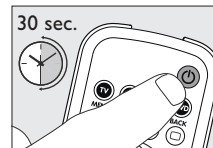

Voer nu de bij stap 3 genoteerde

code in met de numerieke toetsen. – De toets knippert nu tweemaal en blijft branden.

Als de toets tweemaal snel knippert dan is de code niet correct ingevoerd of is een verkeerde code ingevoerd.

Begin opnieuw vanaf stap 2.

4 Houd de toets ingedrukt en laat deze direct los wanneer de TV uitschakelt (overschakelt naar standby). Dit kan maximaal 30 seconden duren.

5 Schakel de TV in en controleer of u alle functies op uw TV kunt bedienen met de SRP 3004.

– Als de TV op alle opdrachten reageert, is de SRP 3004 klaar voor gebruik.

- Probeer de toets te herstellen als deze niet (goed) werkt. Raadpleeg hiervoor 'Een toets herstellen'.

6 Druk tweemaal op de toets om de installatiemodus af te sluiten en uw instellingen op te slaan.

– Als u gedurende 2 minuten of langer geen toets indrukt, verlaat de afstandsbediening de installatiemodus automatisch.