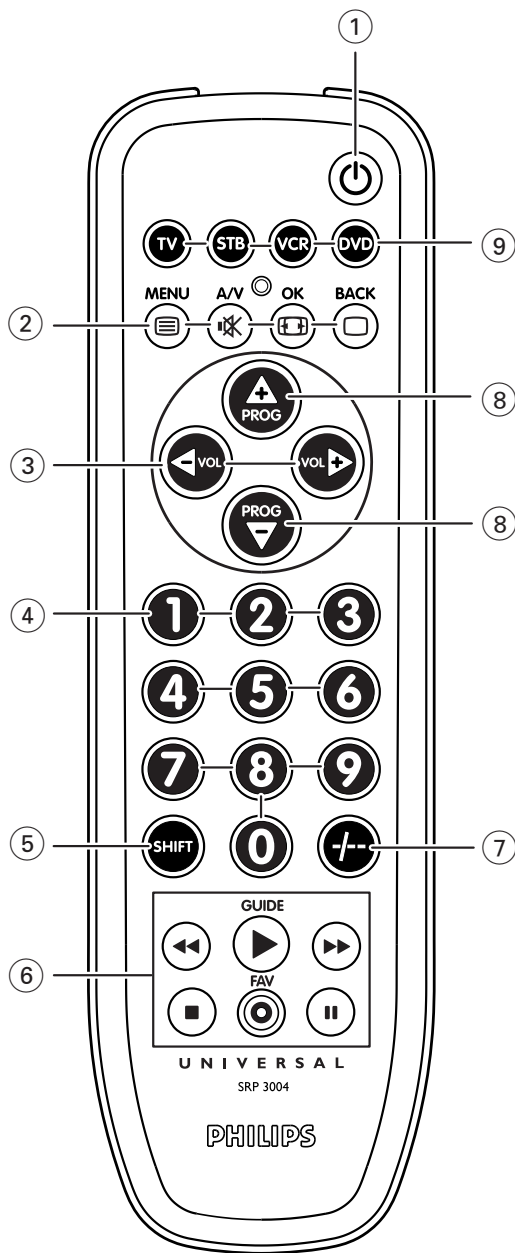

Register your product
and get support at
www.philips.com/welcome

Universal remote control

SRP 3004/10

NL Gebruikershandleiding

PHILIPS

Inhoudsopgave

1. Inleiding	3
2. Installeren van de afstandsbediening	3-6
Inzetten van de batterijen	3
De universele afstandsbediening testen	3-4
De afstandsbediening instellen voor TV	4-6
3. Toetsen en functies	7-9
4. Hulp nodig?	9
Codelijst van alle merken / apparatuur	10-25
Lijst met apparatuur	26
Hulplijn	26
Informatie voor de consument	27

1. Inleiding

Gefeliciteerd met uw aankoop van de Philips SRP 3004 universele afstandsbediening. Als de afstandsbediening is ingesteld, kunt u maximaal 4 apparaten bedienen.

Dankzij de gepatenteerde snelle en eenvoudige installatie kunt u de afstandsbediening eenvoudig instellen voor TV, STB (set-top boxes voor kabeldoos, satellietontvanger; DVBT-ontvanger voor digitale televisie), DVD-speler/recorder en videorecorder.

Volg gewoon de instructies in het hoofdstuk 'De afstandsbediening instellen voor TV' om de afstandsbediening eenvoudig in te stellen voor uw apparaten.

2. Installeren van de afstandsbediening

Inzetten van de batterijen

- 1 Duw het klepje in en schuif het in de richting van de pijl.
- 2 Plaats twee batterijen, type AAA, in het batterijvak zoals aangegeven.
- 3 Schuif het klepje terug en klik het vast.

De universele afstandsbediening testen