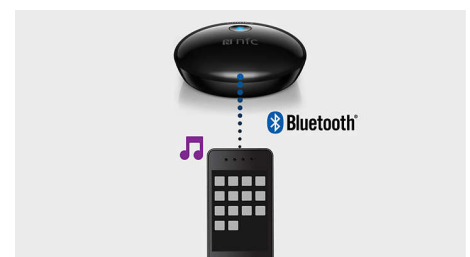

Streaming d'applications musicales en ligne

Chaque mélomane a son service musical ou ses applications de radio en ligne préférées sur ses appareils mobiles. Désormais, votre chaîne Hi-Fi peut les diffuser directement.