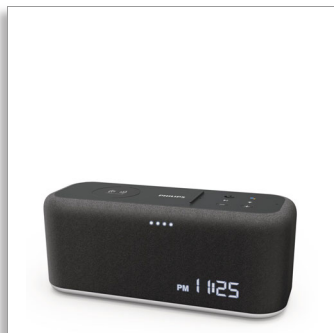

Philips  
Reproduktor Bluetooth

s funkcí Google Assistant

TAPS402

## Inteligentní zvuky

Přehrávejte hudbu, dostávejte nejnovější zprávy nebo dokonce zjistěte, jak dlouho se ještě bude péct dort! Tento chytrý reproduktor Bluetooth napájený ze sítě funguje s funkcí Google Assistant a je vybaven bezdrátovou nabíječkou Qi a nabíjecím bodem USB navíc.

### Vypadá skvěle. Zní skvěle.

- Jasný a jednoduchý digitální displej s hodinami
- Noční světlo. Stiskněte tlačítko v horní části reproduktoru
- Rám z šedé tkaniny
- 2x 1,5" širokopásmové reproduktory. Pasivní zářič zvyšuje basy

### Hudba, podcasty a další

- Bezdrátový dosah až 10 m
- Tlačítka pro hlasitost, přehrávání/pozastavení a funkci Google Assistant
- Kompaktní a odolné provedení. 223 x 90 x 87 mm
- Snadné nastavení prostřednictvím aplikace Google Home