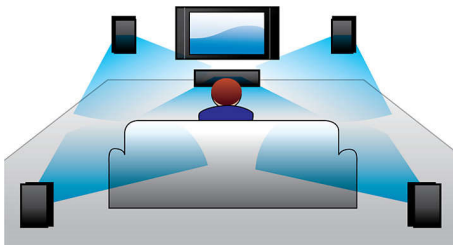

- Sodobna zasnova za dopolnitev vašega doma

Prepustite se razvedrilu

- Zvočni vhod za predvajanje glasbe iz predvajalnika iPod/iPhone/MP3
- EasyLink za upravljanje vseh naprav HDMI CEC z enim daljinskim upravljalnikom
- HDMI za filme visoke ločljivosti in kakovostno sliko
- Predvaja DVD-je, VCD-je, CD-je in datoteke iz naprav USB
- Certifikat DivX Ultra za izboljšano predvajanje videov DivX

PHILIPS

Značilnosti

Dolby Digital

Ker Dolby Digital, vodilni svetovni standard za digitalni večkanalni zvok, uporablja enak način obdelave zvoka, kot ga ima človeško uho, doživljate izjemno kakovosten prostorski zvok z resničnimi prostorskimi značilnostmi.

predstavnostnih datotek na televizorju ali domačem kinu.

HDMI za filme HD

HDMI je neposredna digitalna povezava, namenjena prenosu digitalnega videa visoke ločljivosti in digitalnega večkanalnega zvoka. Zagotavlja vrhunsko kakovost slike in zvoka, povsem brez motenj, saj signala ne pretvarja v analogno obliko. Filme standardne ločljivosti si zdaj lahko ogledate v resnični visoki ločljivosti, ki zagotavlja bolj realistično sliko z več podrobnostmi.

pripravljenosti in predvajanje, so zdaj še enostavnejše za uporabo.

Zvočni vhod

Zvočni vhod vam omogoča enostavno predvajanje glasbe neposredno iz predvajalnika iPod/iPhone/iPad/MP3 ali prenosnega računalnika prek enostavne povezave z domačim kinom. Glasbeno napravo enostavno povežite prek zvočnega vhoda in glasbo v vrhunski kakovosti predvajajte s sistemom za domači kino Philips.