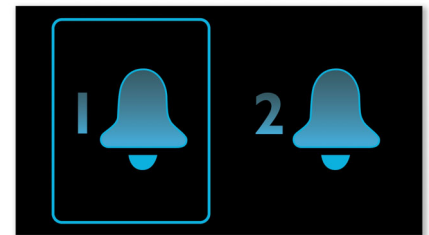

Podwójny alarm

Zestaw audio firmy Philips został wyposażony w możliwość ustawienia podwójnego alarmu. Ustaw jedną godzinę alarmu, aby się obudzić, zaś drugą — aby obudzić partnera lub partnerkę.