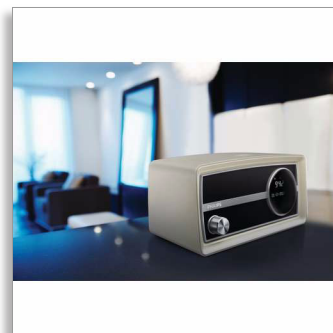

Philips
Oryginalne miniradio

DAB+, FM

Podwójny alarm, minutnik
Wejście audio
3 W

OR2200M

Wyznaczaj trendy z oryginalnym miniradiem

dzięki radiu DAB+ i FM

Oryginalne miniradio firmy Philips zwiększa przyjemność słuchania dzięki systemowi Bass Reflex, zgodności z DAB+ i FM, a także dużemu, podświetlanemu wyświetlaczowi LCD, który ułatwia korzystanie z urządzenia przy słabym świetle. Dodatkowe udogodnienie stanowi wbudowany minutnik.

Dźwięk radia w doskonałej jakości

- Zgodność z DAB+ i FM zapewnia najlepszy odbiór stacji radiowych
- Więcej kanałów dzięki możliwości zaprogramowania 20 stacji DAB i 20 stacji FM

Łatwe użytkowanie

- Funkcja automatycznej synchronizacji zegara zapewnia wyświetlanie dokładnej godziny bez problemów
- Duży wyświetlacz LCD z podświetleniem zapewnia łatwy odczyt informacji przy słabym świetle
- Wbudowany minutnik zapewnia wygodę w kuchni
- Wejście audio ułatwia odtwarzanie muzyki z urządzeń przenośnych

Duży wyświetlacz LCD z podświetleniem

Podświetlany wyświetlacz LCD zapewnia łatwy odczyt informacji i umożliwia obsługę urządzenia przy słabym świetle.

Wbudowany minutnik

Radiobudzik zapewnia wygodę w codziennym życiu. Wbudowany minutnik pomaga dopilnować potrawy podczas gotowania, zapewniając bezpieczeństwo i odpowiednio przygotowane jedzenie. Teraz możesz odejść od kuchenki lub piekarnika i zrelaksować się przed telewizorem lub wykonać inne prace w domu. Gdy minie ustawiony czas, włączy się sygnał dźwiękowy przypominający o tym, że posiłek jest gotowy do podania.