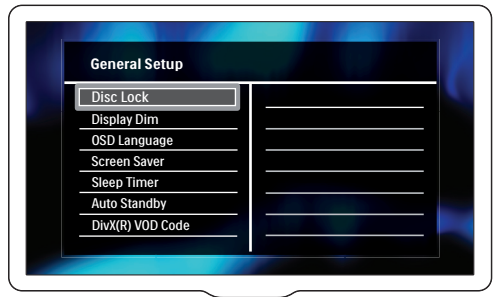

4

EN Complete the first time setup
MS Lengkapi persediaan kali pertama

ZH 完成首次设置
CN
ZH 完成首次設定
TW