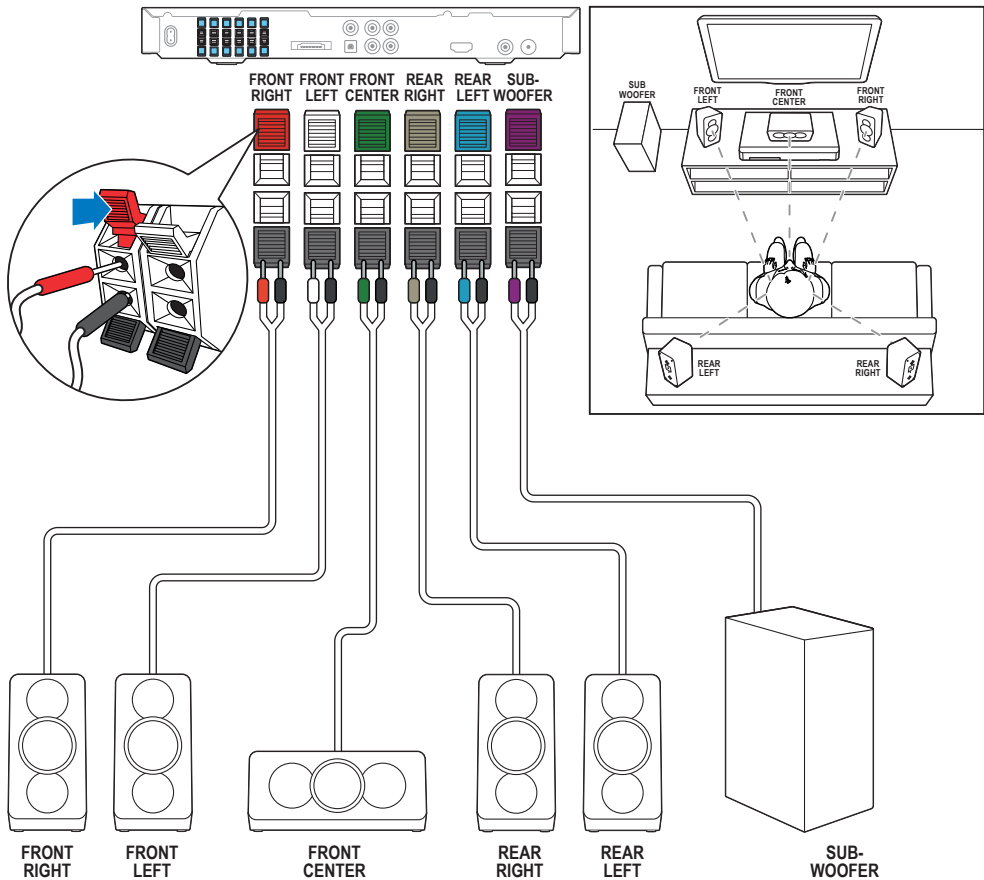

**ZH** 使用您的產品前，請先閱讀所有附隨的安全資訊  
**TW**

FM Antenna

HDMI

# 1

**EN** Connect the home theater  
**MS** Sambungkan teater rumah

**ZH** 连接家庭影院

**ZH** 連線至家庭劇院  
**TW**

# 2

**EN** Connect to TV in one of these ways

**MS** Sambung kepada TV dalam salah satu cara berikut

**ZH** 通过这些方式连接至电视

**CN**

**ZH** 用這些方式之一連線到電視

**TW**