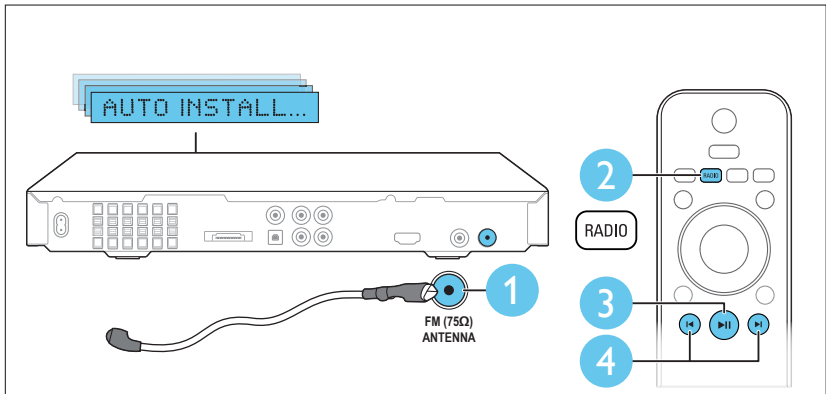

5

EN Use your home theater
MS Gunakan teater rumah anda

ZH 使用家庭影院
CN
ZH 使用您的家庭劇院
TW