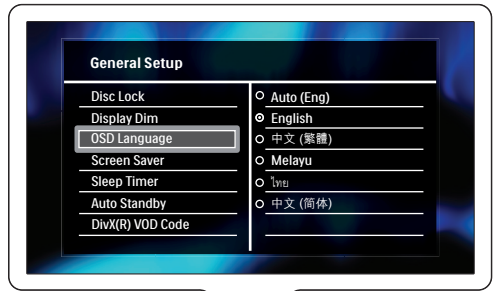

4

EN Complete the first time setup
MS Lengkapi persediaan kali pertama

ZH 完成首次设置
CN
ZH 完成首次設定
TW