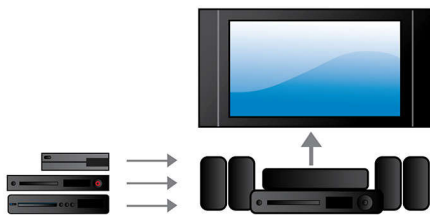

#### Genießen Sie einfach umfassendes Entertainment

- Integriertes WiFi für die kabellose Wiedergabe von angeschlossenen Medien
- Kabelloses Musik-Streaming über Bluetooth
- CinemaPerfect HD für hochauflösende Videowiedergabe
- Integrierter HDMI-Verteiler stellt eine praktische Verbindung Ihrer Geräte zum Fernseher her
- Wiedergeben von Musik und Aufladen Ihres iPods/iPhones