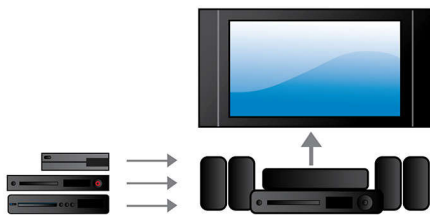

- Integriertes WiFi für die kabellose Wiedergabe von angeschlossenen Medien
- Kabelloses Musik-Streaming über Bluetooth
- CinemaPerfect HD für hochauflösende Videowiedergabe
- Integrierter HDMI-Verteiler stellt eine praktische Verbindung Ihrer Geräte zum Fernseher her
- Wiedergeben von Musik und Aufladen Ihres iPods/iPhones

PHILIPS
Fidelio

Besonderheiten

CinemaPerfect, 4-faches Full HD

Die neue CinemaPerfect HD-Engine von Philips bietet vierfaches Full HD für eine Videowiedergabe in besserer Qualität denn je. Die intelligente Engine schärft den Klang und reduziert Geräusche, die ausgegeben werden, wenn Videoinhalte in das MPEG-Format umgewandelt werden. Zusammen mit einem verbesserten Upscaling liefert die Engine scharfe und tiefe Bilder auf dem Fernsehbildschirm.

Integrierte HDMI-Anschlüsse

Die HDMI-Anschlüsse ermöglichen es Ihnen, all Ihre Geräte ohne überflüssige Kabel an Ihren Fernseher anzuschließen. So genießen Sie bequem unterschiedlichste Inhalte auf Ihrem Flachbildfernseher in der bestmöglichen Soundqualität. Sie können alle Ihre HDMI-Geräte direkt an die HDMI-Anschlüsse des Home Entertainment-Systems anschließen und sie dann über ein einziges Kabel mit Ihrem Flachbildfernseher verbinden. So erleben Sie