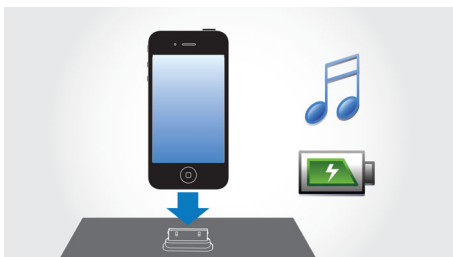

- Поставяне на всеки iPod/iPhone, дори когато е в калфа си
- Безплатно приложение HomeStudio за по-приятно събуждане и слушане на радио
- Автоматична синхронизация на часовника с iPod/iPhone при поставяне
- Двоен будилник, с който вие и партньорът ви се събуждате по различно време
- Нежно събуждане, за да отворите очи с удоволствие
- Таймер за заспиване за безгрижно заспиване с любимата ви музика
- Аудио вход за лесно възпроизвеждане на музиката от портативни устройства

Съвременен ретро дизайн

- Съвременна интерпретация на емблематичния дизайн на Philetta

PHILIPS

Акценти

Слушайте и зареждайте вашия iPod/iPhone

Наслаждавайте се на любимата си MP3 музика, докато зареждате вашия iPod/iPhone! Поставката ви позволява да свържете вашето портативно устройство директно с докинг системата за забавления, за да слушате любимата си музика с превъзходен звук. Освен това тя зарежда вашия iPod/iPhone докато свири, за да слушате музика без притеснения, че батерията на портативния ви плейър ще се изтощи. Докинг системата за забавления автоматично зарежда портативното устройство, докато то е в нея.

кутии на високоговорителите по добавените тръбни басы, които са акустично нагледени към високоговорителя за ниски честоти за оптимизиране на нискочестотното звучене на системата. Резултатът е по-дълбок управляван бас и по-малки изкривявания. Системата работи чрез резонанс на въздушната маса в тръбните басы, за вибрации като при конвенционален високоговорител за ниски честоти. В комбинация с честотната реакция на високоговорителя за ниски честоти, системата разширява като цяло нискочестотните звуци, за да създаде цяло едно ново измерение от дълбоки басы.