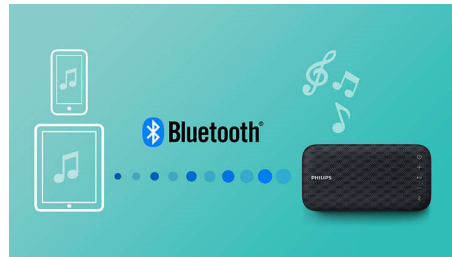

Излучатели басов

EverPlay — это сочетание мощного звука и компактного корпуса. Благодаря расширенной области излучения НЧ, звучание басов становится шире и громче.

Функция антиклиппинга

Функция антиклиппинга позволит вам даже при низком заряде батареи слушать музыку высокого качества на любой громкости. Она позволяет работать с входными сигналами от 300 мВ до 1000 мВ и воспроизводить звук без искажений. Это дает возможность воспроизводить музыкальный сигнал так, как он проходит через усилитель, и сохранять пиковые значения в пределах диапазона усилителя. При этом устраняются искажения звука, вызванные ограничениями, без влияния на громкость. При низком уровне заряда батареи снижается возможность воспроизводить пиковые значения в музыке, но функция антиклиппинга снижает сами пиковые значения при разряде батареи.

Беспроводная передача звука

Bluetooth — надежная и энергоэффективная технология беспроводной связи, которая позволяет с легкостью подключать iPod/iPhone/iPad и другие Bluetooth-устройства, например смартфоны, планшетные компьютеры и ноутбуки. Вы можете без проводов прослушивать на этой акустической системе любимую музыку и звук во время игр или просмотра видео.