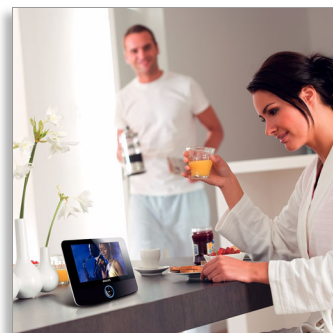

Philips
Bärbar DVD-spelare

7 tums widescreen-LCD-skärm
DivX-uppspelning

PET723

Smidig liten design

med SD-kortplats och funktioner för DivX[®]-videouppspelning

Titta på dina fotosamlingar i bildspel eller miniatyrbilder på Philips PET723:s 7" TFT LCD-skärm. Du kan även spela upp DVD, MP3, CD eller titta på DivX[®]-filmer för det bästa inom underhållning, när och var som helst!

Visa dina digitala bilder på ett enkelt sätt

- 7" TFT LCD-färgskärm i 16:9-widescreen-format
- Visa bildspel, enskilda foton eller miniatyrbilder
- Visa foton direkt från minneskort, DVD- och CD-skivor