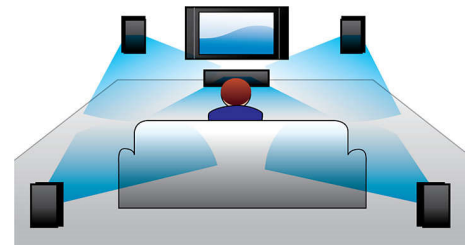

Dolby TrueHD und DTS-HD

Dolby TrueHD und DTS-HD Master Audio Essential liefern optimalen Sound von Ihren Blu-ray Discs. Die Audiowiedergabe ist praktisch nicht zu unterscheiden vom Studio-Master. So hören Sie das, was Sie der Regisseur hören lassen wollte. Dolby TrueHD und DTS-HD Master Audio Essential vervollständigen Ihr hochauflösendes Home Entertainment-Erlebnis.