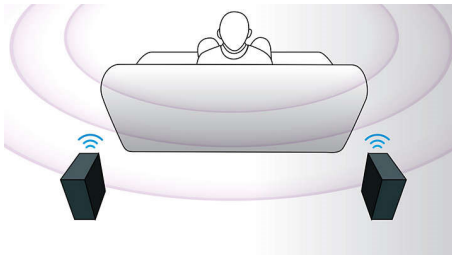

- Full HD 3D Blu-ray für ein beeindruckendes 3D-Filmerlebnis
- Smart TV f. Online-Dienste u. Zugriff auf Multimediainhalte über den Fernseher

PHILIPS

Besonderheiten

3D-Lautsprecher

3D-Lautsprecher nutzen speziell ausgerichtete Lautsprecher, um den Sound nicht nur nach vorne, sondern auch zu beiden Seiten hin wiederzugeben. Somit wird der optimale Surround-Sound-Klangbereich (Sweetspot) erweitert, und Sie können einen noch intensiveren Surround Sound in Kinoqualität genießen.

Option für kabellose Rücklautsprecher

Kabellose Rear-Lautsprecher sorgen für freie Auswahl bei ihrer Platzierung im Zimmer. Da sie mit einer interferenzfreien Technologie ausgestattet sind, kommt es zu keinen Tonstörungen, sodass die Lautsprecher vollen Surround Sound bieten und dabei ganz ohne störende Kabel auskommen.