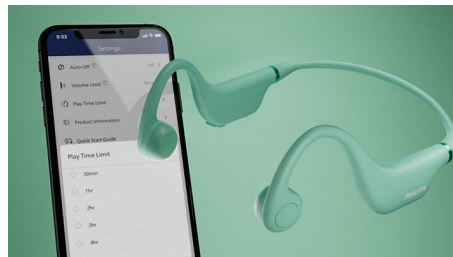

Kontrola rodzicielska

W prosty sposób steruj głośnością i czasem odtwarzania za pomocą aplikacji Philips App.

TAK4607GY/00

Poziom decybeli w słuchawkach jest ograniczony do 85 dB, ale można go ustawić niżej w przypadku wrażliwszych uszu. Ustaw czas odtwarzania według dnia lub tygodnia, a monit głosowy przypomni dzieciom o końcu czasu!

5 godzin odtwarzania

Te wspaniałe słuchawki zapewniają 5 godzin odtwarzania. Dzięki lekkiej, wygodnej konstrukcji dzieci będą mogły swobodnie słuchać ulubionej muzyki lub odbierać połączenia telefoniczne!

Mikrofon wewnętrzny

Słuchawki są wyposażone w wewnętrzny mikrofon, który eliminuje szumy otoczenia, dzięki czemu, bez względu na to, czy dziecko gra, uczy się online czy rozmawia przez telefon, jego głos zawsze będzie krystalicznie czysty!

Wodoodporność IPX5

Klasa wodoodporności IPX5 pozwala na używanie słuchawek w każdą pogodę! Słuchawki są odporne na zachlapanie wodą i nie przeszkadza im odrobina deszczu czy potu, więc nie musisz się martwić!