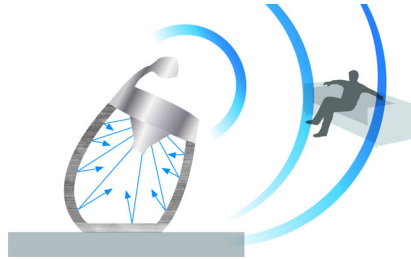

Control intuitiv

- Aplicație SoundStudio pentru control deplin al setărilor audio
- Redați milioane de melodii de la boxele dvs. cu Spotify

PHILIPS
Fidelio

Repere

SoundSphere

Delectați-vă cu splendoarea și energia muzicii pe care vi le oferă SoundSphere cu fiecare notă, așa cum a intenționat artistul. Oferind un sunet clar și natural, SoundSphere creează o impresie a sunetului care este mai adâncă și mai largă. Rezultatul este un sunet natural încât credeți că artiștii cântă în fața dvs. Fiecare boxă SoundSphere dispune de un tweeter care este suspendat deasupra incintei boxei. Tweeterul poate să emită sunetul mai clar și în toate direcțiile. Ingineria precisă a tranziției audio și poziționarea atentă a wooferului pentru a învălui tweeterul asigură interferență minimă și un sunet mult mai natural.

FullSound™

Tehnologia FullSound patentată de Philips utilizează un sistem de procesare a sunetului de ultimă generație pentru a îmbunătăți redarea cu fidelitate a muzicii. Conținutul muzical este analizat și optimizat în mod dinamic și pentru a vă permite să experimentați o muzică bogată în detalii și cu un sunet cald.

SoundCurve

Carcasa posterioară curbată, proiectată cu atenție, a acestei boxe cu andocare Philips creează o structură acustică foarte eficientă pentru reproducerea sunetelor. Linia sa curbată perfectă mărește rigiditatea incintei boxei, reducând substanțial rezonanța internă și eliminând vibrațiile și distorsiunea sunetului. Vă veți bucura de sunet excelent, de claritate excepțională, în boxele cu aspect uimitor.

Design bass-reflex

Încărcătura acustică a sistemului bass-reflex utilizează un tub de bas acordat la volumul acustic al boxei, pentru a reproduce un bas adânc și de impact, chiar și la volume puternice și minimizează în același timp turbulențele de aer care pot provoca distorsiuni.