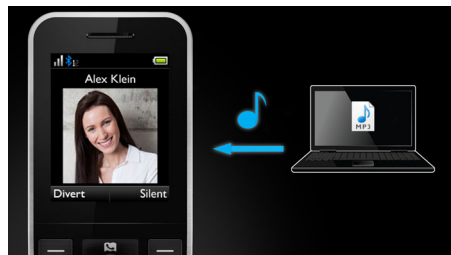

Zet muziek om in ringtones

U kunt eenvoudig de vooraf geïnstalleerde ringtones vervangen of aanvullen en inkomende oproepen een persoonlijk tintje

geven. Onze PC-software zet gemakkelijk MP3-nummers om in nieuwe ringtones.