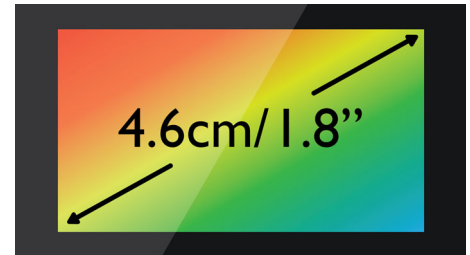

### Display TFT a colori da 4,6 cm (1,8")

Display TFT a colori con contrasto elevato da 4,6 cm (1,8")