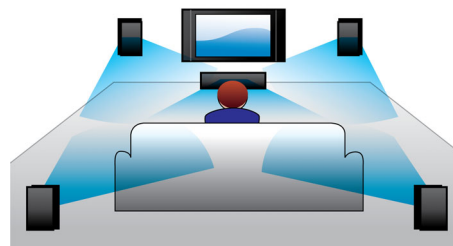

„Dolby TrueHD“ ir DTS-HD atkūrimas

„Dolby TrueHD“ ir „DTS-HD Master Audio Essential“ tvarkyklė perteikia tikslų garsą iš jūsų „Blu-ray“ diskų. Atkuriamas pagrindinės studijos garsas yra virtualiai nepastebimas, todėl girdite tai, ką kompozitoriai ir sukūrė. „Dolby TrueHD“ ir „DTS-HD Master Audio Essential“ papildo jūsų aukštos raiškos pramogų potyrius.

Puikiai dera su „Cinema 21:9“

Sustiprinkite savo namų kino keliamus pojūčius žiūrėdami „Philips Cinema 21:9“ preciziškai juodo

aliuminio korpuso televizorių. Tegu kiekviena naktis būna premjera su unikaliu deriniu: šis puikus televizorius leidžia filmus 21:9 formatu, tokiu, kokie jie ir turėtų būti žiūrimi, ir sustiprina filmų keliamus pojūčius – žiūrėkite šį ypač platų televizorių, išsiskiriantį „Perfect Pixel HD“ varikliu bei „LED Pro“. Daugiau informacijos apie šį puikų gaminį teiraukitės jau šiandien!

asimpleswitch.com

„Philips Green“ logotipas

„Philips Green“ gaminiai gali sumažinti išlaidas, energijos suvartojimą ir CO2 emisiją. Kaip? Jie siūlo didelį patobulinimą saugant aplinką vienoje arba keliose „Philips“ ekologiškumo srityse – efektyvaus energijos vartojimo, pakavimo, kenksmingų medžiagų, svorio, perdirbimo ir utilizavimo bei patikimo veikimo per visą tarnavimo laiką srityse.