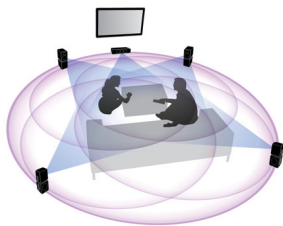

- „Full HD 3D Blu-ray“ suteiks visiškai įtraukiančio 3D filmo potyrį.
- Integruota „WiFi“ su „Net TV“ skirta mėgautis medija ir video pagal pareikalavimą
- Prijungimo stotelė skirta patogiai jūsų „iPod/iPhone“ turinio perklausai
- Sklandžiai veikia su „Multi-view“ funkcija „Philips Cinema 21:9“ televizoriuje

PHILIPS

Ypatybės

„360Sound“

Visai kitoks nei įprastas 5.1 namų kino teatras, „360Sound“ yra unikaliai sukurtas su trimis tvarkyklėmis kiekviename satelitiniam garsiakalbyje – viena iš priekio ir dvi šone, kurios yra išlenktos siekiant suprojektuoti įtraukiantį garsą aplink jus. Be dipolių principo, „Philips“ naudoja patentuotą algoritmą, siekiant padidinti apgaubiančio garso efektą. Su integruotais aukščiausios kokybės akustiniais komponentais, tokiais kaip švelnūs aukštų tonų stiprintuvai, neodimio magnetai ir skaitmeninis D klasės stiprintuvas, „360Sound“ perteikia išskirtinį garsą iš visų kampų - suteikdama jums tikro kino potyrį namuose.

Automatinis kalibravimas

Dabar paprasta nustatyti savo naująjį „Philips“ namų kino teatrą optimaliai garso patirčiai. Vienu mygtuko paspaudimu nuotolinio valdymo pulte įkeliami iš anksto nustatyta garso kalibravimo programinė įranga ir paskleidžiami bandomieji signalai į garsiakalbius. Šie signalai yra pagausinami, analizuojami automatinio kalibravimo mikrofonu ir atliekami reikalingi nustatymai, atsižvelgiant į atstumą tarp garsiakalbio ir klausymo pozicijos, taip pat garsumą ir garso signalo uždelstą atsaką iš kiekvieno garsiakalbio. Per 60 sek. garso potyris jūsų kambaryje yra sustiprinamas ir optimizuojamas.

„Dolby TrueHD“ ir DTS-HD atkūrimas

„Dolby TrueHD“ ir „DTS-HD Master Audio Essential“ tvarkyklė perteikia tikslų garsą iš jūsų „Blu-ray“ diskų. Atkuriamas pagrindinės studijos garsas yra virtualiai nepastebimas, todėl girdite tai, ką kompozitoriai ir sukūrė. „Dolby TrueHD“ ir „DTS-HD Master Audio Essential“ papildo jūsų aukštos raiškos pramogų potyrius.