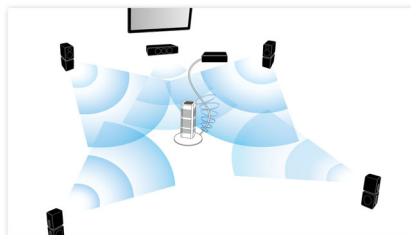

PHILIPS

Ypatybės

„360Sound“

Visai kitoks nei įprastas 5.1 namų kino teatras, „360Sound“ yra unikaliai sukurtas su trimis tvarkyklėmis kiekviename satelitiniam garsiakalbyje – viena iš priekio ir dvi šone, kurios yra išlenktos siekiant suprojektuoti įtraukiantį garsą aplink jus. Be dipolių principo, „Philips“ naudoja patentuotą algoritmą, siekiant padidinti apgaubiančio garso efektą. Su integruotais aukščiausios kokybės akustiniais komponentais, tokiais kaip švelnūs aukštų tonų stiprintuvai, neodimio magnetai ir skaitmeninis D klasės stiprintuvas, „360Sound“ perteikia išskirtinį garsą iš visų kampų - suteikdama jums tikro kino potyrį namuose.

Automatinis kalibravimas

Dabar paprasta nustatyti savo naująjį „Philips“ namų kino teatrą optimaliai garso patirčiai. Vienu mygtuko paspaudimu nuotolinio valdymo pulte įkeliami iš anksto nustatyta garso kalibravimo programinė įranga ir paskleidžiami bandomieji signalai į garsiakalbius. Šie signalai yra pagausinami, analizuojami automatinio kalibravimo mikrofonu ir atliekami reikalingi nustatymai, atsižvelgiant į atstumą tarp garsiakalbio ir klausymo pozicijos, taip pat garsumą ir garso signalo uždelstą atsaką iš kiekvieno garsiakalbio. Per 60 sek. garso potyris jūsų kambaryje yra sustiprinamas ir optimizuojamas.