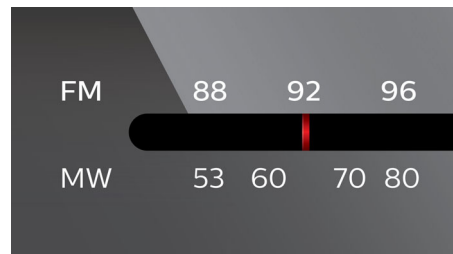

Indikátor slabej batérie

Indikátor slabých batérií sa rozsvieti, keď je úroveň nabitia nízka.

S napájaním zo siete alebo batérií

Na napájanie rádia Philips môžete použiť batérie alebo priame napájanie zo siete, čo je veľmi pohodlné a praktické. Ak práve nie je k dispozícii zásuvka alebo nechcete po miestnosti ťahať dlhé káble, jednoducho na napájanie zariadenia použijete batérie. A keď potrebujete nepretržité a stabilné napájanie, pripojte ho priamo k elektrickej zásuvke. Teraz môžete počúvať naozaj slobodne a kdekoľvek chcete.

FM/MW tuner

FM/MW (AM) stereofónny tuner

Priame tlačidlá predvolieb

Priame tlačidlá predvolieb na rýchly prístup k uloženým rozhlasovým staniciam

Vstavaný reproduktor

Reproduktor ponúka dobrú kvalitu zvuku a spríjemňuje používanie.

Technické údaje

Tuner/Prijem/Vysielanie

- Predvolené stanice: 5 FM, 5 MW
- Pásmo tunera: FM, MW
- Zdokonalenie tunera: automatické digitálne ladenie

Dizajn a povrchová úprava

- Farba: Čierna

Zvuk

- Ovlád. hlasitosti: otočné (digitálne)
- Zvukový systém: Monofónny
- Výstupný výkon: 1,2 W RMS