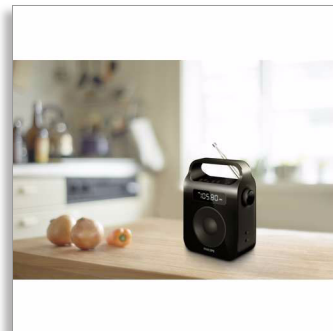

Philips
Prenosné rádio

Digitálne ladenie FM/MW

Zobrazenie hodín

Napájané z batérií alebo zo siete

AE2600B

Vychutnajte si obľúbené rádio

s jednodotkovým prístupom k predvoleným staniciam

S prenosným rádiom Philips si jediným dotykom môžete vychutnať svoje obľúbené rozhlasové stanice v pásme FM/MW. Digitálne ladenie a 5 predvolieb na jeden dotyk zaisťujú jednoduchú obsluhu tohto rádia. Veľký podsvietený LCD displej poskytuje dobrú čitateľnosť údajov aj pri slabom osvetlení.

Vychutnajte si vaše obľúbené stanice

- FM/MW tuner pre príjemné počúvanie rozhlasu
- Stereofónny konektor slúchadiel poskytuje lepší hudobný zážitok
- Vstavaný reproduktor umožňuje vychutnávať si rádio nahlas s kvalitným zvukom

Jednoduché používanie

- Priame tlačidlá predvolieb na rýchly prístup k uloženým rozhlasovým staniciam
- Vstavaná funkcia hodín
- Veľký podsvietený LCD displej pre ľahké zobrazenie v slabom svetle
- Indikátor slabých batérií vás neustále informuje o úrovni nabitia
- Napájanie zo siete alebo batérií umožňuje flexibilné umiestnenie

PHILIPS

Hlavné prvky

Vstavané hodiny

Vstavané hodiny uchovávajú presný čas. Keď je rádio vypnuté, pre vyššie pohodlie sa zobrazia hodiny.

Veľký podsvietený LCD displej

Podsvietený displej LCD zaistí ľahké sledovanie a prevádzku pri slabom osvetlení a poskytne jasné informácie už na prvý pohľad.