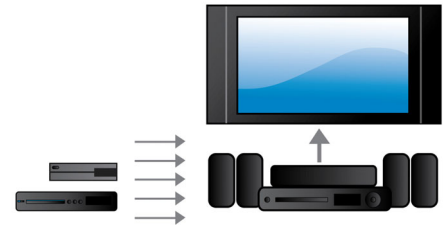

500 W RMS-vermogen

Het RMS-vermogen van 500 W levert geweldig geluid voor films en muziek

Ingebouwde Wi-Fi

Dankzij de ingebouwde Wi-Fi kunt u genieten van allerlei populaire onlineservices. U sluit uw home cinema gewoon rechtstreeks op uw thuisnetwerk aan. U hebt toegang tot fantastische websites met films, foto's, infotainment en andere onlinecontent speciaal voor uw TV.

kunt u genieten u van uw muziek en zonder dat u zicht zorgen hoeft te maken of de accu van uw Apple-apparaat leeg raakt.

HDMI x 2

Geniet van levensechte 3D-weergave en Crystal Clear 5.1- of 7.1-audio, gewoon door de audio-uitgang van onze speler aan te sluiten op uw niet-3D AV-ontvanger.

Specificaties

Geluid

- Equalizer-instellingen: Games, Film, Muziek, Nieuws, Origineel
- Geluidsverbetering: Automatische volumeregelaar, Dolby Digital Prologic II, Dubbel basgeluid, FullSound, Nachtstand, Surround Plus, Treble- en basregeling
- Geluidssysteem: Dolby True HD, DTS-HD High Resolution Audio
- Uitgangsvermogen subwoofer: 166 W
- Totaal vermogen (RMS) bij 10% THD: 500 W W
- Uitgangsvermogen luidspreker: 166 W