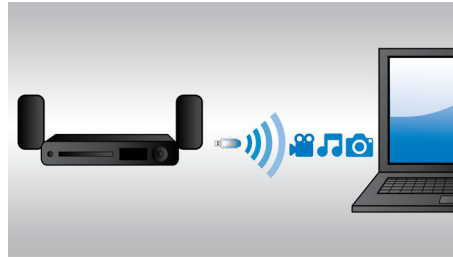

Nog meer genieten van al uw entertainment

- Full HD 3D Blu-ray voor een overweldigende 3D-filmervaring
- Draadloos muziek van uw muziekapparaten streamen via Bluetooth
- Ingebouwde Wi-Fi om draadloos van uw aangesloten media te genieten
- Aansluiten op HDMI x 2 voor geweldige beeld- en geluidskwaliteit
- Internetradio voor het genot van onlineradiozenders
- Afspelen en opladen van uw iPod/iPhone via USB

Ontworpen voor de perfecte thuisbioscoop

- Intuitief afspelen en volumeregeling met bediening via touchscreen

PHILIPS

Kenmerken

Full HD 3D Blu-ray

Ga volledig op in 3D-films in uw eigen woonkamer met deze Full HD 3D-TV. Active 3D maakt gebruik van de nieuwste generatie snel wisselende displays voor levensechte diepte en een realistisch beeld in 1080 x 1920 Full HD-resolutie. Met de speciale bril, waarvan het linker- en rechterglas synchroon met de wisselende beelden open en dicht gaan, wordt een Full HD 3D-effect verkregen in uw home cinema. U kunt tegenwoordig kiezen uit een uitgebreide collectie 3D-topfilms op Blu-ray. Daarnaast wordt Surround Sound bij Blu-ray niet gecomprimeerd en is het geluid bijna niet van de realiteit te onderscheiden.

500 W RMS-vermogen

Het RMS-vermogen van 500 W levert geweldig geluid voor films en muziek

Ingebouwde Wi-Fi

Dankzij de ingebouwde Wi-Fi kunt u genieten van allerlei populaire onlineservices. U sluit uw home cinema gewoon rechtstreeks op uw thuisnetwerk aan. U hebt toegang tot fantastische websites met films, foto's, infotainment en andere onlinecontent speciaal voor uw TV.