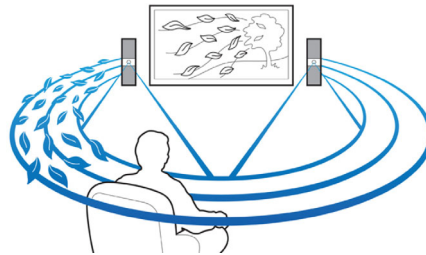

Kristalhelder geluid

Crystal Clear Sound voor fantastische zuiverheid en realiteit

Uw iPod/iPhone afspelen en opladen

Geniet van uw favoriete muziek tijdens het opladen van uw iPod/iPhone! Sluit eenvoudig uw iPod/iPhone met de USB-kabel aan op de USB-poort van het home cinema-systeem. Zo laadt uw iPod/iPhone op tijdens het afspelen en

kunt u genieten u van uw muziek en zonder dat u zicht zorgen hoeft te maken of de accu van uw Apple-apparaat leeg raakt.