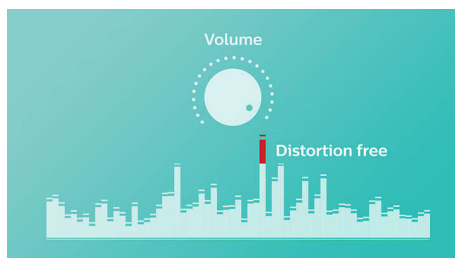

- Беспроводная передача звука через Bluetooth

PHILIPS

Основные особенности

BT55: функция антиклиппинга

Функция антиклиппинга позволит вам даже при низком заряде батареи слушать музыку высокого качества на любой громкости. Она позволяет работать с входными сигналами от 300 мВ до 1000 мВ и воспроизводить звук без искажений. Это дает возможность воспроизводить музыкальный сигнал так, как он проходит через усилитель, и сохранять пиковые значения в пределах диапазона усилителя. При этом устраняются искажения звука, вызванные ограничениями, без влияния на громкость. При низком уровне заряда