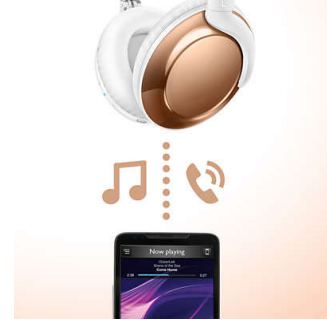

Handliches Design

- Edles Metalldesign
- Flach und kompakt faltbar für einfachen Transport
- Fernbedienung für Anrufe mit Freisprechfunktion und Musik

Reinster Sound

- Leistungsstarke 32-mm-Lautsprechertreiber für klaren Sound
- Over-Ear-Design reduziert Umgebungsgeräusche.

PHILIPS

Besonderheiten

Klarer Klang

Leistungsstarke 32 mm angewinkelte Treiber bieten kristallklaren Sound und tiefe, satte Bässe.

Faltsystem für kompakte Aufbewahrung

Flach faltbar und kompakt für einfachen Transport und einfache Aufbewahrung

Anrufe über Freisprechfunktion

Mit der benutzerfreundlichen Fernbedienung können Sie Titel wiedergeben/anhalten und mit einem einfachen Tastendruck Anrufe beantworten.

12 Stunden Betriebszeit

Mit 12 Stunden Betriebszeit können Sie den ganzen Tag Musik hören.