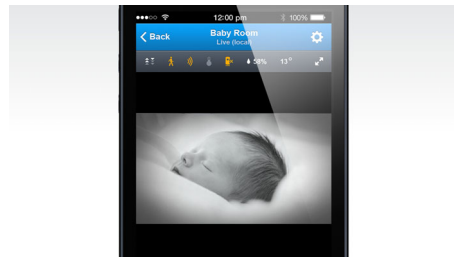

## Enkel installation via QR-kod

Installationen är enkel med hjälp av In.Sight+-appen. Para ihop din trådlösa In.Sight-babyvakt med ditt Wi-Fi-nätverk via den geniale QR-kodinstallationen. Appen genererar en QR-kod för Wi-Fi-nätverket. Håll din smarttelefon med QR-koden framför kameran så paras babyvakten automatiskt ihop med Wi-Fi-nätverket. Du kan även namnge skärmarna så du enkelt kan skilja på dem.

## Krypterad direkt nätverksanslutning

Den trådlösa In.Sight-babyvakten använder en mycket säker kryptering som skyddar din

integritet. Den använder en unik krypteringsnyckel varje gång den ansluts så att du alltid får så säker anslutning som möjligt när du vakar över dina barn.

## HD-videokvalitet

Med den trådlösa In.Sight-babyvakten kan du hålla ett vakande öga på ditt barn med enastående detaljrikedom. Se bilder med högupplöst 720p-kvalitet. "720" hänvisar till antalet horisontella linjer i skärmens upplösning. "p" står för progressiv avlänkning, eller det sekventiella uppritandet av linjerna i varje bildruta. Med 720p-upplösning blir bilden skarpare och mer naturtrogen.

## Nattläge

Nattläge som låter dig se barnets fina ansikte i mörkret. Den infraröda belysningen tänds så att skärmen kan visa en tydlig svartvit bild även i mörker. Nattläget slås på och av automatiskt eller så kan du justera det manuellt.