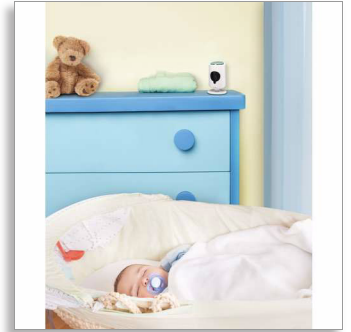

Philips  
In.Sight trådlös HD-  
babyvakt

för Apple-/Android-enheter

B120E

## Alltid nära ditt barn

Håll ett vakande öga överallt med smarttelefonen eller surfplattan

Med den trådlösa HD-babyvakten Philips In.Sight kan du titta och lyssna på ditt barn via smarttelefon eller surfplatta. Titta i kristallklar HD-kvalitet, och med mörkerseende kan du hålla koll på ditt barn även i mörkret.

### Håll dig nära ditt barn var du än befinner dig

- Babyvakt med Wi-Fi-funktioner för placering överallt i hemmet
- Vaka över ditt barn på din smarttelefon via 3G/Wi-Fi/4G LTE
- HD-videokvalitet för kristallklar bild
- Nattläge som visar barnet tydligt i mörkret