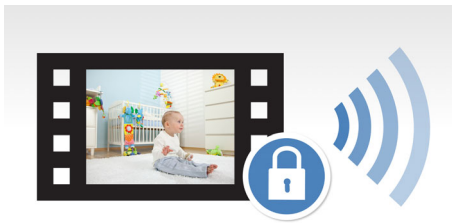

Funktioner

Babyvakt med Wi-Fi-funktioner

Känn dig trygg med den trådlösa In.Sight-babyvakten. Den ansluts till Wi-Fi 802.11 bgn-nätverk. Placera vaktens i barnets rum så kan du titta på och höra barnet på din smarttelefon, var du än befinner dig.

Vaka över ditt barn via Wi-Fi/3G/4G

Med den trådlösa In.Sight HD-babyvakten kan du vaka över barnet på din smarttelefon varhelst du är. När du har konfigurerat den trådlösa In.Sight-babyvakten kan du få åtkomst till videostreamen från din smarttelefon varsomhelst via Wi-Fi-, 3G- eller 4G LTE-nätverk. Det finns ingen gräns för var och hur du kan titta på din lilla älskling.

Kontinuerlig ljudströmning

Den trådlösa In.Sight HD-babyvakten strömmar ljudet kontinuerligt även när din smarttelefon är låst, är dockad eller laddas.

Enkel installation via QR-kod

Installationen är enkel med hjälp av In.Sight+-appen. Para ihop din trådlösa In.Sight-babyvakt med ditt Wi-Fi-nätverk via den geniale QR-kodinstallationen. Appen genererar en QR-kod för Wi-Fi-nätverket. Håll din smarttelefon med QR-koden framför kameran så paras babyvakten automatiskt ihop med Wi-Fi-nätverket. Du kan även namnge skärmarna så du enkelt kan skilja på dem.

Krypterad direkt nätverksanslutning

Den trådlösa In.Sight-babyvakten använder en mycket säker kryptering som skyddar din

integritet. Den använder en unik krypteringsnyckel varje gång den ansluts så att du alltid får så säker anslutning som möjligt när du vakar över dina barn.