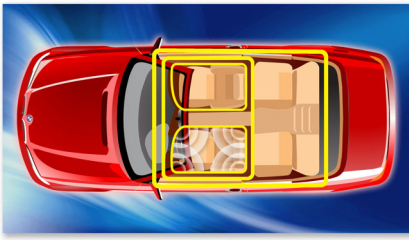

簡單易用

- 內建藍牙接收器，可用於通話和音樂串流
- 具備 USB Direct 功能，可播放 MP3/WMA 音樂
- 額外擴大機的音訊輸出
- 播放 DVD、DVD+/-R、DVD+/-RW、(S)VCD 以及 MPEG4 電影

與您的車內裝飾融為一體

- 完美貼合 2.0 DIN 底架設計
- 配備 WVGA LCD 面板的高解析度顯示

PHILIPS

焦點

Music Zone

飛利浦創新的 Music Zone 技術，讓駕駛人與乘客在聆聽音樂時，體驗更真實的空間效果，實現演奏者的理想演出。使用者可以輕鬆地在前後座與後座之間切換音樂聆聽區，發揮車內最佳音場效果。專屬的區域控制按鈕提供三個預設設定 (左、右、前方 (及全部))，讓您以最輕鬆簡單的動態方式滿足您與乘客的聆聽需求。