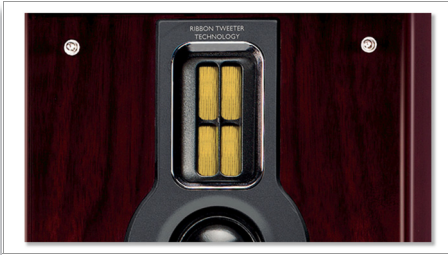

Helppokäyttöinen

- Moottoroitua CD-kelkkaa on mukava käyttää
- Digitaalinen RDS-viritin, 40 pikavalintakanavaa
- Herätystoiminto ja uniajastin

PHILIPS
sense and simplicity

Kohokohdat

Diskanttinauhakaiutin mikrosarjassa

Neodyymidiskanttinauhakaiutin on monopolityyppinen diskanttikaiutin, joka tuottaa dynaamisen ja kirkkaan eteen suuntautuvan äänen. Tätä ominaisuutta käytetään tavallisesti tehokkaissa äänentoistojärjestelmissä erittäin puhtaan äänen muodostamiseen. Perinteiset kartiot ja diskanttikalot toimivat tiettyyn suuntaan säteilevällä kela-ankkuriperiaatteella, mutta monopolityyppinen neodyymidiskanttinauhakaiutin säteilee korkeita taajuuksia 180 asteen sektorilla. Tämä laajentaa korkeiden äänien spektriä ja suurentaa optimaalista kuuntelualuetta, jolloin pienestäkin äänentoistojärjestelmästä lähtee laaja, kirkas ja luonnollinen ääni.