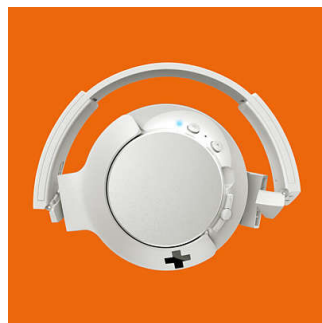

Philips
Auricular Bluetooth

Controlad. 40 mm/cerr. en parte
post.

Supraurales
Almohadillas suaves
Plegado compacto

SHB3175WT

Sentí los graves de BASS+

Los auriculares Philips BASS+ cuentan con graves amplios y potentes en un paquete elegante y resistente. Buena apariencia, gran sonido y excelente valor: auriculares inalámbricos Bluetooth supraaurales para aquellos que necesitan más graves en la música sin peso adicional.

Inalámbrico

- Tecnología inalámbrica Bluetooth
- La batería recargable tiene una autonomía de hasta 12 horas de tiempo de reproducción
- Cable de carga USB

Graves intensos

- Graves intensos y potentes que podés sentir
- Parlantes de neodimio de 40 mm
- Gran aislamiento de ruidos

Los controles de botones ubicados en la orejera derecha te permiten controlar la música y las llamadas con un solo toque.

Plegado compacto

El exclusivo diseño compacto y plegable te brinda la mejor experiencia donde sea. Los auriculares se pueden plegar de forma compacta o plana, así podrás llevarlos o guardarlos fácilmente.

Aislamiento de ruidos

Acústica de tipo cerrado que bloquea el ruido ambiental y brinda un mejor sonido.

Cable de carga USB

Mantén los auriculares cargados en el momento que los necesites con el cable de carga USB incluido.