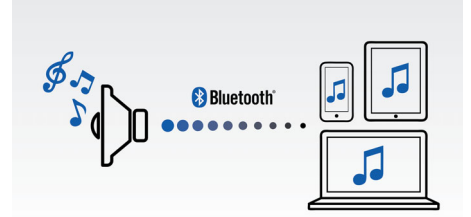

Kablosuz müzik akışı

Bluetooth, kısa mesafelerde kullanılabilen güvenilir ve enerji tasarruflu bir kablosuz iletişim teknolojisidir. Bu teknoloji, iPod/iPhone/iPad veya akıllı telefonlar, tabletler ve hatta dizüstü bilgisayarlar gibi herhangi başka bir Bluetooth özellikli cihaza kolay kablosuz bağlantı sağlar. Böylece en sevdiğiniz müzikleri veya oyun ve videoların seslerini bu hoparlörden kablosuz olarak kolayca dinleyebilirsiniz.