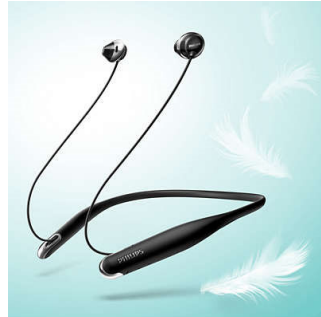

Leichter Nackenbügel

Superschlanker Nackenbügel für jeden Geschmack. So leicht, dass Sie kaum merken, dass Sie es tragen.