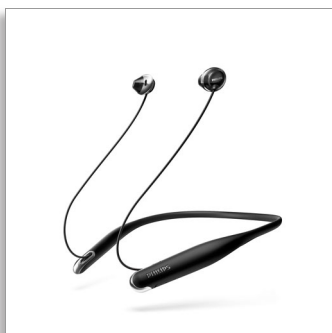

Philips  
Kabellose Bluetooth®-  
Kopfhörer

12,2-mm-Treiber/hinten offen  
In-Ear

SHB4205BK

### Der Schwerkraft trotzende Kopfhörer

Erleben Sie schwerelose Freiheit. Frei von Kabeln, die Sie einschränken. Die kabellosen Philips Flite Hyprlite Nackenbügel-Kopfhörer sind so schlank und leicht, dass sie an den Ohren kaum zu spüren sind.

### Bassröhre

Innovative Bassröhren im Ohrstöpsel erhöhen den Luftstrom für tiefe, satte Bässe.