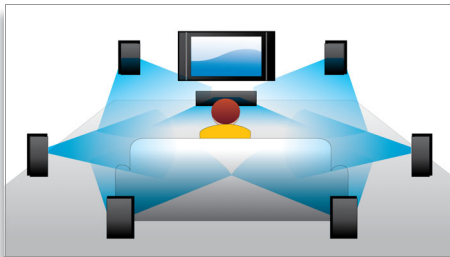

Dolby TrueHD

Dolby TrueHD biedt hoogwaardige 7.1-kanaals audio voor uw Blu-ray Discs. Het geluid is bijna niet te onderscheiden van het origineel; u hoort dus wat de makers willen dat u hoort. Dolby TrueHD maakt uw HD-entertainmentervaring compleet.