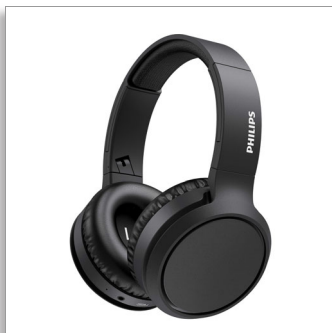

Philips  
Bezdrátová sluchátka

40mm reproduktory / uzavřená

Nízká hmotnost  
Kompaktní skládací  
Až 29 hodin přehrávání

TAH5205BK

## Basy duní

Zakryjte si uši a užijte si basy! Tato bezdrátová sluchátka přes uši se mohou pochlubit tlačítkem zesílení BASŮ pro hlubší basy jediným stiskem. Získáte až 29 hodin přehrávání, rychlé nabíjení a spolehlivé připojení prostřednictvím Bluetooth. Neunikne vám žádný rytmus.

### Hluboké silné basy

- Výkonné 40mm neodymové reproduktory. Tlačítko zvýraznění BASŮ.
- Nabíjejte 15 minut a získáte další 4 hodiny přehrávání
- 29 hodin přehrávání. Nabíjení USB-C.
- Uzavřený design přes uši. Skvělá izolace zvuku.