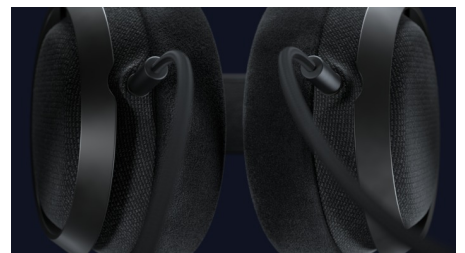

Αυθεντικός ήχος

Βυθιστείτε στον ήχο των αγαπημένων σας άλμπουμ, όπως και όπου σας αρέσει να τα απολαμβάνετε. Το παρεχόμενο καλώδιο διαθέτει προσαρμογέα βύσματος 6,3-3,5 χιλ., για να συνδέεται στις έξυπνες συσκευές σας αλλά και στο οικιακό σας ηχοσύστημα.