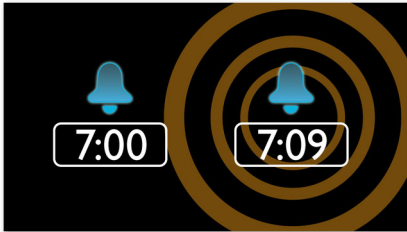

„Philips“
Laikrodis-radijas

Veidrodinis ekranas

FM, skaitmeninis derinimas
Dvigubas signalas

AJ2000

Pabuskite

radijuje skambant mėgstamai melodijai

Pabuskite pažadinti mėgstamos radijo stoties ar žadintuvo tonų. Šis elegantiškas „Philips“ AJ2000 laikrodis-radijas su veidrodinio ekrano leidžia iš anksto nustatyti du signalus, kurie pažadins jus ir jūsų partnerį skirtingu laiku. Pabuskite kasdien ramiai šypsodamiesi.

Paprasta naudoti

- Baterijos rezervas užtikrina atmintį, neesant energijos
- Nustatomas ekrano ryškumas patogiam žiūrėjimui

Pradėkite dieną savaip

- Pabuskite su savo mėgstama melodija ar garsais
- Švelnus žadinimas maloniam pabudimui
- Dvigubas signalas žadina jus ir jūsų partnerį skirtingu laiku
- Kartoti signalą nusnūdimui
- FM imtuvas leis mėgautis radijo programomis
- Išjungimo laikmatis padės užmigti klausantis mėgstamų melodijų

Kartoti signalą

Galvodamas apie ilgesnį pamiegojimą, „Philips“ radijas-laikrodis turi snaudimo funkciją. Jei suskambus žadintuvui, norite ilgiau pasnausti, paspauskite signalo kartojimo mygtuką ir miegokite toliau. Po 9 min. žadintuvas vėl suskambės. Galite ir toliau spausti šį mygtuką kas 9 min., kol išjungsitė žadintuvą visai.