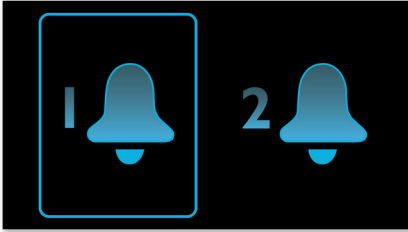

Ypatybės

Baterijos rezervas

Baterijos rezervas užtikrina atmintį, neesant energijos

Dvigubas signalas

„Philips“ garso sistema turi du skirtingus žadinimo laikus. Nustatykite vieną žadinimo laiką vienu metu sau ir kitą laiką - partneriui pažadinti.