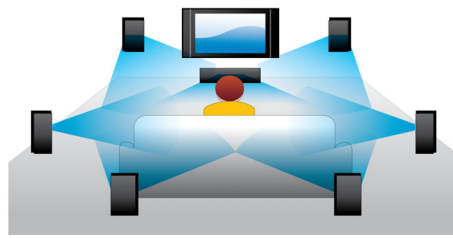

Kenmerken

Subtitle Shift

Subtitle Shift is een verbeteringsfunctie waarmee u de positie van de ondertiteling op het televisie- of computerscherm kunt aanpassen. U kunt de ondertiteling met de afstandsbediening omhoog en omlaag over het scherm verplaatsen. Op breedbeeldschermen, zoals Cinema 21:9 en projectorschermen, worden ondertitels soms afgebroken. Als u de ondertiteling toch goed wilt weergeven, dient u de beeldverhouding te wijzigen, waardoor in feite de functie van een breedbeeldscherm teniet wordt gedaan. Dankzij de functie Subtitle Shift kunt u de beeldverhouding behouden en toch de ondertitels op de juiste plek weergeven.

Blu-ray Discs afspeelen

Op Blu-ray Discs kunt u HD-gegevens plaatsen, evenals afbeeldingen met een resolutie van 1920 x 1080 oftewel Full HD-afbeeldingen. Beelden worden scherp weergegeven en komen tot leven, dankzij de heldere details en vloeiende bewegingen. Ook biedt Blu-ray ongecomprimeerd Surround Sound, waardoor uw audio-ervaring zeer natuurgetrouw overkomt. Daarnaast biedt de grote opslagcapaciteit van Blu-ray Discs ook ruimte voor ingebouwde interactieve mogelijkheden. Naadloze navigatie tijdens het afspelen en andere geweldige functies zoals pop-upmenu's geven een compleet nieuwe dimensie aan home entertainment.

Dolby TrueHD en DTS-HD MA

DTS-HD Master Audio en Dolby TrueHD spelen uw Blu-ray Discs af met 7.1-kanaals geluid van zeer hoog niveau. Het geluid is bijna niet te onderscheiden van het origineel; u hoort dus wat de makers willen dat u hoort. De DTS-HD Master Audio en Dolby TrueHD maken uw HD-entertainmentervaring compleet.

BD-Live (Profile 2.0)

BD-Live breidt uw High Definition-wereld nog verder uit. Sluit uw Blu-ray Disc-speler aan op internet en ontvang actuele content. Er staan u spannende nieuwe dingen te wachten zoals exclusieve downloadbare content, live gebeurtenissen, live chatten, gaming en online winkelen. Geniet van High Definition bij de weergave van Blu-ray Discs en BD-Live.