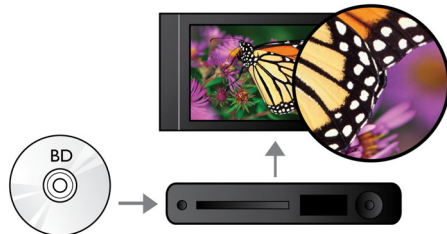

Kenmerken

Subtitle Shift

Subtitle Shift is een verbeteringsfunctie waarmee u de positie van de ondertiteling op het televisie- of computerscherm kunt aanpassen. U kunt de ondertiteling met de afstandsbediening omhoog en omlaag over het scherm verplaatsen. Op breedbeeldschermen, zoals Cinema 21:9 en projectorschermen, worden ondertitels soms afgebroken. Als u de ondertiteling toch goed wilt weergeven, dient u de beeldverhouding te wijzigen, waardoor in feite de functie van een breedbeeldscherm teniet wordt gedaan. Dankzij de functie Subtitle Shift kunt u de beeldverhouding behouden en toch de ondertitels op de juiste plek weergeven.

Blu-ray Discs afspeelen

Op Blu-ray Discs kunt u HD-gegevens plaatsen, evenals afbeeldingen met een resolutie van 1920 x 1080 oftewel Full HD-afbeeldingen. Beelden worden scherp weergegeven en komen tot leven, dankzij de heldere details en vloeiende bewegingen. Ook biedt Blu-ray ongecomprimeerd Surround Sound, waardoor uw audio-ervaring zeer natuurgetrouw overkomt. Daarnaast biedt de grote opslagcapaciteit van Blu-ray Discs ook ruimte voor ingebouwde interactieve mogelijkheden. Naadloze navigatie tijdens het afspelen en andere geweldige functies zoals pop-upmenu's geven een compleet nieuwe dimensie aan home entertainment.

Dolby TrueHD en DTS-HD MA

DTS-HD Master Audio en Dolby TrueHD spelen uw Blu-ray Discs af met 7.1-kanaals geluid van zeer hoog niveau. Het geluid is bijna niet te onderscheiden van het origineel; u hoort dus wat de makers willen dat u hoort. De DTS-HD Master Audio en Dolby TrueHD maken uw HD-entertainmentervaring compleet.

BD-Live (Profile 2.0)

BD-Live breidt uw High Definition-wereld nog verder uit. Sluit uw Blu-ray Disc-speler aan op internet en ontvang actuele content. Er staan u spannende nieuwe dingen te wachten zoals exclusieve downloadbare content, live gebeurtenissen, live chatten, gaming en online winkelen. Geniet van High Definition bij de weergave van Blu-ray Discs en BD-Live.