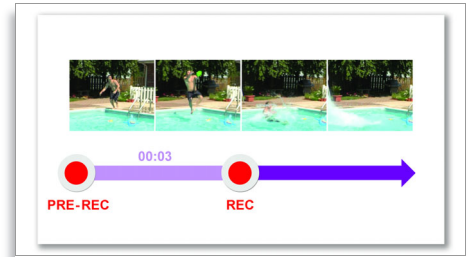

3 giây quay trước

Những khoảnh khắc tốt nhất trong cuộc sống đôi khi đến với bạn một cách bất ngờ. Nhưng với 3 giây ghi hình trước, bạn có thể quay được nhiều video hơn, ngay cả khi bạn ấn nút chậm một vài giây. Với 3 giây ghi trước được chọn, máy quay video của bạn sẽ tự động bắt đầu ghi ba giây trước khi bạn ấn nút ghi. Với bộ đệm cố định này, bạn sẽ không bao giờ bỏ lỡ bất kỳ cảnh nào trên video một lần nữa.