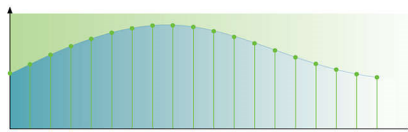

Przetw. dźwięku C/A 192 kHz/24-bit.

Dzięki próbkowaniu z częstotliwością 192 kHz uzyskuje się idealny obraz oryginalnych charakterystyk dźwiękowych. Dzięki próbkowaniu i 24-bitowej rozdzielczości można przechwycić więcej informacji z oryginalnej analogowej fali dźwiękowej i uzyskać lepszą jakość odtwarzania dźwięku.

Obsługa wielu formatów filmów — DivX

WielofORMATOWE odtwarzanie umożliwia odtworzenie większości formatów dysków, zapewniając maksymalną kompatybilność i przyjemność oglądania.