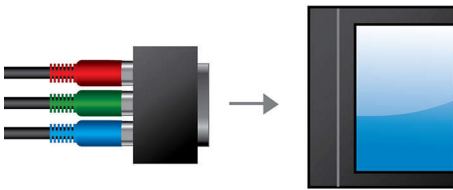

Sygnal RGB na złączu Scart

Sygnal RGB na złączu Scart to łatwe połączenie przewodowe zapewniające wysokiej jakości wyjściowy sygnał wideo.