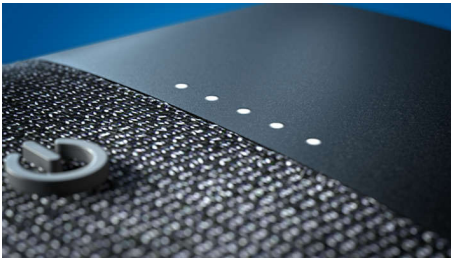

12 horas de reproducción

Pasá de una sesión de trabajo a la cena fácilmente. Tenés 12 horas de tiempo de reproducción con una sola carga y el rango

inalámbrico es de 20 m. La carga completa tarda 3,5 horas con el cable USB-C incluido.

Tejido para parlante Kvadrat

Este parlante está cubierto con una tela para parlante de primer nivel creada por Kvadrat, un fabricante de alta tecnología. El hermoso material de mezcla de lana es acústicamente transparente, lo que permite que el sonido fluya de manera libre desde el parlante hacia la habitación.