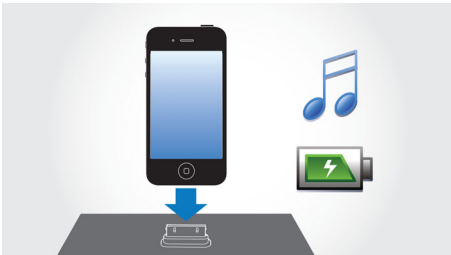

Ușor de utilizat

- Redare aleatorie/Repetare CD pentru savurarea personalizată a muzicii

Sunet clar și bogat

- Dynamic Bass Boost pentru bas profund și dramatic

PHILIPS

Repere

Dynamic Bass Boost

Dynamic Bass Boost optimizează frecvențele joase în funcție de volum, prin simpla apăsare a unui buton. De obicei, frecvențele joase ale basului se pierd când volumul este diminuat. Pentru a contracara acest efect, funcția Dynamic Bass Boost amplifică nivelul basului, pentru ca dumneavoastră să vă puteți bucura de un sunet consistent chiar și atunci când reduceți volumul.

Utilizați și încărcați dispozitivul dvs. iPod/iPhone

Bucurați-vă de muzica MP3 preferată în timp ce încărcați dispozitivul iPod/iPhone! Stația vă permite conectarea dispozitivului portabil direct la sistemul cu stație de andocare pentru a putea asculta muzica preferată cu un sunet superb. De asemenea, aceasta încarcă dispozitivul iPhone/iPod în timpul redării, astfel încât să vă puteți bucura de muzică și să nu trebuiască să vă preocupe epuizarea bateriei dispozitivului portabil. Sistemul cu stație de andocare vă încarcă automat dispozitivul portabil în timp ce este andocat.