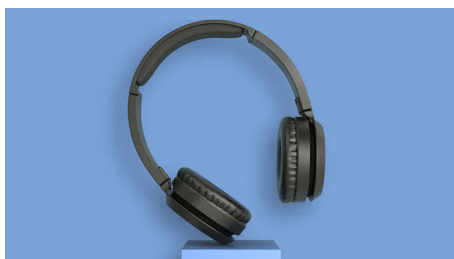

PHILIPS

Auscultadores sem fios on-ear

Diafragmas de 32 mm/posterior fechada On-ear, Dobragem compacta, Até 29 horas de reprodução

Destaques

Botão BASS boost.

Estes auscultadores on-ear contam com diafragmas acústicos potentes em neodímio de 32 mm que garantem um som nítido e graves ricos. Quando quiser mais, basta premir o botão BASS boost para sentir imediatamente a diferença.

Leve

Disponíveis em elegantes paletas de cores mate, estes auscultadores on-ear incluem um

aro almofadado tão leve que quase não dará por ele. As proteções dos ouvidos macias estão claramente identificadas para o lado esquerdo/direito e podem ser inclinadas até obter um ajuste perfeito.

Design dobrável

Sinta os graves. As proteções dos ouvidos dobram-se totalmente para dentro, para proporcionar uma arrumação fácil no bolso ou no saco. Basta dobrá-las e já está.

Botão multifunções.

Não gosta da faixa atual? Avance para a seguinte premindo durante uns segundos. Pretende rejeitar uma chamada? Basta um simples toque num botão. O emparelhamento de Bluetooth inteligente permite que estes auriculares memorizem o último dispositivo com o qual foram emparelhados.