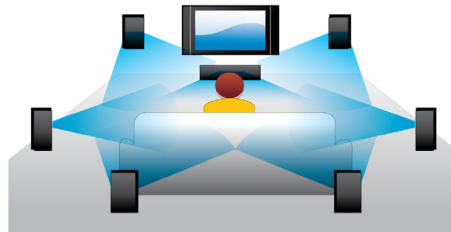

Dolby TrueHD

Dolby TrueHD tarjoaa upean äänen Blu-ray-levyiltä. Äänentoisto on käytännössä studiomasternauhan tasoa, joten kuulet taatusti äänet sellaisina kuin ne on tarkoitettu. Dolby TrueHD täydentää katsomis- ja kuuntelukokemuksesi.

Dolby Digital DTS2.0

Dolby Digital DTS2.0 takaa äärimmäisen elokuvakokemuksen