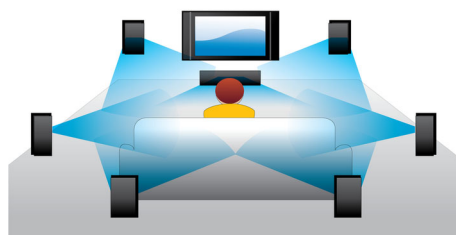

Dolby TrueHD

Technológia Dolby TrueHD poskytuje ten najkvalitnejší zvuk z diskov Blu-ray. Reprodukovaný zvuk je prakticky nerozpoznateľný od štúdiovej nahrávky, takže budete počuť presne to, čo pre vás pripravili jeho tvorcovia. Technológia Dolby TrueHD je

dokonalým vyvrcholením vášho zážitku zo zábavy vo vysokom rozlíšení.