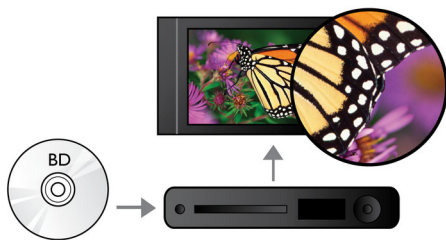

Hlavné prvky

Prehrávanie diskov Blu-ray

Disky Blu-ray majú kapacitu na prenášanie údajov s vysokým rozlíšením spolu s obrazom v rozlíšení 1920 x 1080, ktorý definuje obraz s plným vysokým rozlíšením. Scény ožívajú, keď na vás vyskočia detaily, zjemnia sa pohyby a obraz sa zobrazí krištáľovo čistý. Blu-ray tiež zabezpečuje nekomprimovaný priestorový zvuk - takže váš zážitok zo zvuku sa stane neuveriteľne realistickým. Vysoká ukladacia kapacita diskov Blu-ray tiež umožňuje vstavenie celej rady interaktívnych možností. Plynulá navigácia počas prehrávania a iné vzrušujúce funkcie, ako napríklad rozbaľovacie ponuky prinášajú úplne nový rozmer do domácej zábavy.