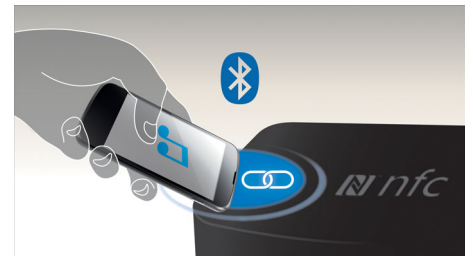

Função anti-delimitação

A função anti-delimitação permite-lhe reproduzir música a um volume mais alto mantendo a alta qualidade, mesmo quando a bateria está baixa. Este aceita sinais de entrada de 300 mV a 1000 mV e mantém os seus altifalantes protegidos de danos por distorção. Este altifalante aplica a anti-delimitação através de um CI de um limitador de áudio dedicado. Isto controla o sinal musical enquanto este passa pelo amplificador e mantém os picos dentro do alcance do amplificador, evitando a distorção de áudio causada pela delimitação, sem afectar intensidade do som. A capacidade do altifalante para reproduzir os picos musicais diminui conforme a carga da bateria desce, mas a função anti-delimitação reduz os picos causados pela carga baixa.

Desfrute de óptima música com a liberdade da portabilidade.

Microfone incorporado

Com o seu microfone incorporado, este altifalante também funciona como alta-voz para telefone. Quando é recebida uma chamada, a música é colocada em pausa e pode falar através do altifalante. Telefone para uma reunião de negócios ou ligue a um amigo de uma festa. Funciona na perfeição em qualquer situação.

Entrada de áudio

Entrada de áudio para fácil ligação a quase todos os dispositivos electrónicos

Tecnologia NFC

Emparelhe dispositivos Bluetooth facilmente com a tecnologia NFC (Near Field Communication - comunicação por aproximação) de um só toque. Basta tocar com o smartphone ou o tablet com NFC na área NFC de um altifalante para o ligar, iniciar o emparelhamento Bluetooth e iniciar a transmissão de música.