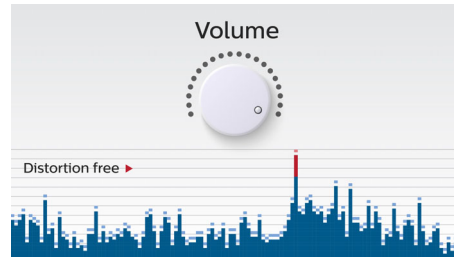

Função anti-delimitação

A função anti-delimitação permite-lhe reproduzir música a um volume mais alto mantendo a alta qualidade, mesmo quando a bateria está baixa. Este aceita sinais de entrada de 300 mV a 1000 mV e mantém os seus altifalantes protegidos de danos por distorção. Este altifalante aplica a anti-delimitação através de um CI de um limitador de áudio dedicado. Isto controla o sinal musical enquanto este passa pelo amplificador e mantém os picos dentro do alcance do amplificador, evitando a distorção de áudio causada pela delimitação, sem afectar intensidade do som. A capacidade do altifalante para reproduzir os picos musicais diminui conforme a carga da bateria desce, mas a função anti-delimitação reduz os picos causados pela carga baixa.