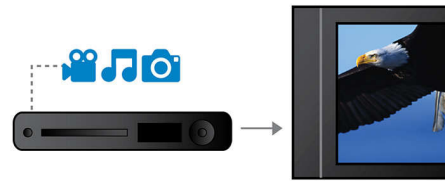

Spelar allt

Du kan använda dig av praktiskt taget vilket medieformat du vill, som DivX, MP3, WMA och JPEG. Du får oslagbara valmöjligheter och kan njuta av lyxen att dela med dig av mediefiler på din TV eller via hemmabiosystemet, hemma i TV-soffan.