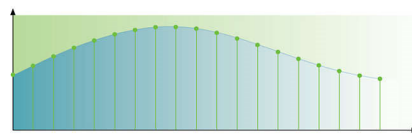

192 kHz/24-bitars Audio DAC

192 kHz samplingsfrekvens gör att du får en perfekt återgivning av den ursprungliga ljudkurvan. Tillsammans med en 24-bitars upplösning hämtas mer information från den ursprungliga analoga frekvenskurvan, vilket ger en mycket rikare ljudåtergivning.