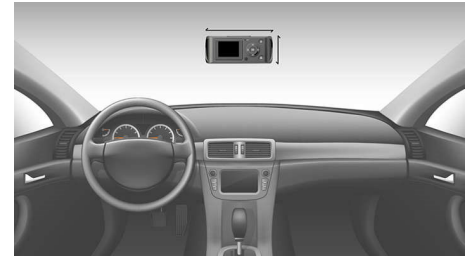

无缝环录制可实现简便的连续拍摄

高动态范围 (HDR) CMOS

高动态范围 (HDR) CMOS 在低光照条件下也可拍摄清晰的图像

安全录制

带有最近拍摄写保护的安全录制

精巧的设计

精巧的设计十分适合有限的挡风玻璃空间

H.264 视频压缩

MJPEG

H.264

H.264 视频压缩提供更多高品质影像

规格

连接

- 麦克风：立体声定向麦克风
- USB：迷你 USB 端口
- 扬声器：内置

尺寸

- 产品尺寸（宽 x 厚 x 高）：94.9 x 60.6 x 26.6 毫米
- 产品重量：69 克