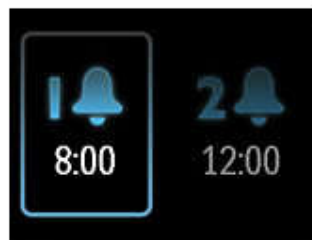

Double heure d'alarme

Le système audio Philips propose deux alarmes. Vous pouvez ainsi régler une alarme sur votre heure de réveil et l'autre sur celle de votre partenaire.